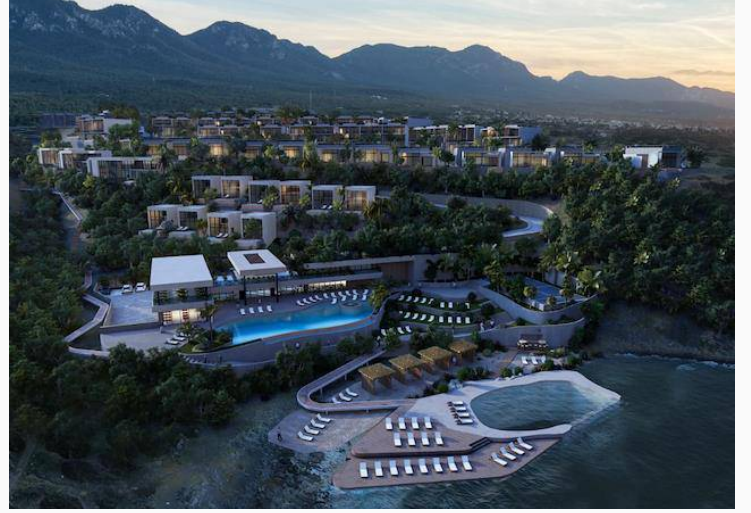

ADDRESS
ESTATE

Address Estate

Girne Esentepe De Denize Sıfır Yeni Projede 2+1 Daire

£362.900

Esentepe, Girne, Kıbrıs

İlan Numarası	111633
Durumu	Satılık
Konut Tipi	Daire
Kullanılabilir İç Alan	98 m ²
Kat	Zemin Kat
Oturma Odası	1
Koçan Tipi	Eşdeğer Koçan

Girne Esentepe De Denize Sıfır Yeni Projede 2+1 Daire

Girne Esentepe Bölgesinde yepyeni proje!

Girne Esentepe bölgesinde bulunan projemizde , deniz manzarasına sahip muhteşem tatil evleri, stüdyo daire, 1+1 daire, 1+1 Pool House, 1+1 Penthouse, 1+1 Loft, 2+1 Duplex, 2+1 Penthouse, 2+1 Pool House, lüks Villalar ve otel odaları bulunuyor.

İster rahatlamak ve gevşemek için mükemmel bir yer arıyor olun, ister en üst düzeyde lüks tatil deneyimi yaşamak isteyin, yepyeni projemiz her koşulda mükemmel seçim. Kısacası konforlu yaşam alanları ve Akdeniz yaşam tarzını en iyi şekilde sunmaya odaklanan projemiz, unutulmaz anılar biriktirmeniz için tasarlandı.