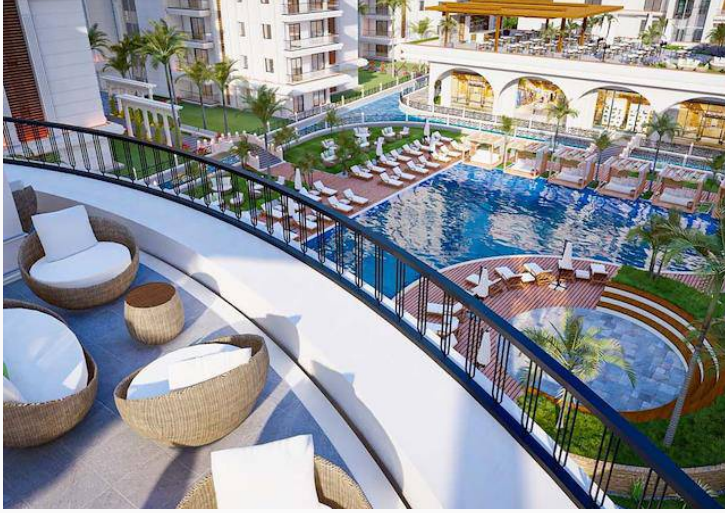

# İskele'de Yeni Bir Yatırım ve Muhteşem Tatil Fırsatı. Venedik Konseptiyle Yaşamda 1+1

**£132.000**

Long Beach, İskele, Kıbrıs

|                        |                   |
|------------------------|-------------------|
| İlan Numarası          | 111505            |
| Durumu                 | Satılık           |
| Konut Tipi             | Daire             |
| Kullanılabilir İç Alan | 60 m <sup>2</sup> |
| Kat                    | Zemin Kat         |
| İnşaat Yılı            | 2023              |
| Havuz                  | Ortak Havuz       |
| Asansör                | Var               |
| Oturma Odası           | 1                 |
| Koçan Tipi             | Eşdeğer Koçan     |

## İskele'de Yeni Bir Yatırım ve Muhteşem Tatil Fırsatı. Venedik Konseptiyle Yaşamda 1+1 Daireler

800 Daireden Oluşan Bu Dev Projede Venedik'i Ayaklarınıza Getiriyoruz. Evinizin Etrafında Gondol Keyfi Yapacaksınız.

- 400 metre Uzunluğunda içerisinde Venedik'teki gibi gondol ile gezinti yapabileceğiniz Gondol Kanalı,
- 500 m<sup>2</sup> Yüzme Havuzu,
- Çocuk Havuzu, Kapalı Havuz,
- SPA Merkezi,
- Spor Salonu,
- Basketbol Sahası
- Aquapark,