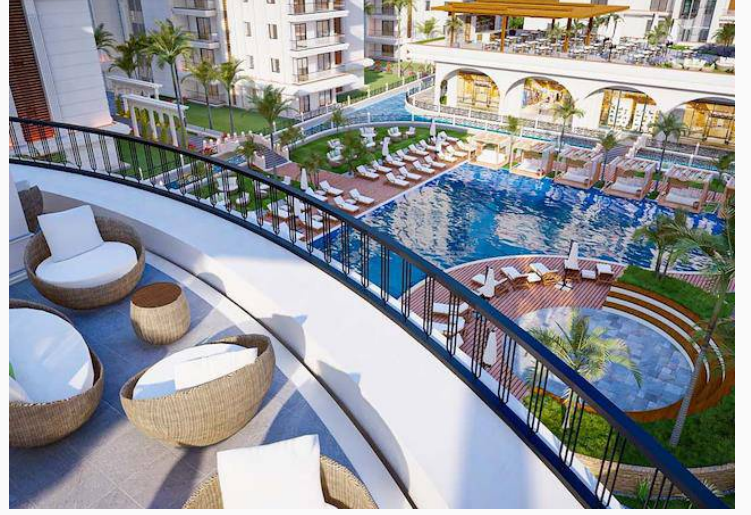

ADDRESS
ESTATE

Address Estate

İskele'de Yeni Bir Yatırım ve Muhteşem Tatil Fırsatı. Venedik Konseptiyle Yaşamda Stüdyo

£100.350

Long Beach, İskele, Kıbrıs

Daha fazla bilgi için profesyonel emlak danışmanınızı arayınız.

Figen Arda
+90 (548) 892 2555