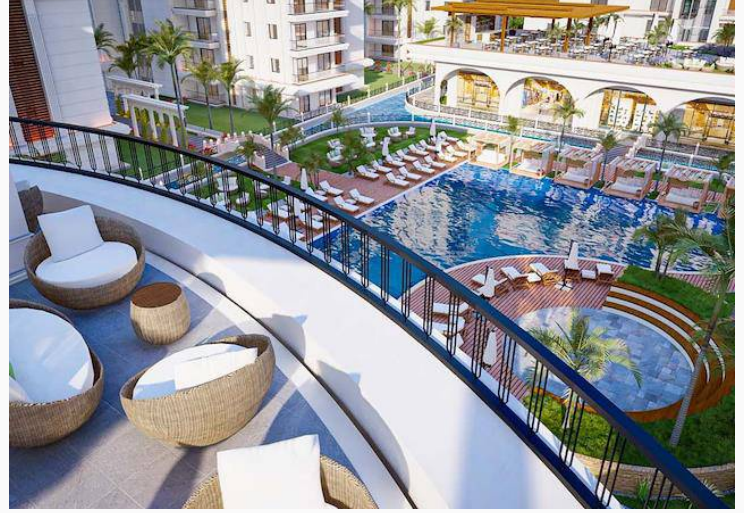

ADDRESS
ESTATE

Address Estate

İskele Long Beach'de Yazlık veya Yatırımlık Daireler

£137.000

Long Beach, İskele, Kıbrıs

İlan Numarası 111491

Durumu Satılık

Konut Tipi Daire

Kullanılabilir İç Alan 78 m²

Kat 2. Kat

İnşaat Yılı 2023

Havuz Ortak Havuz

Asansör Var

Bahçe Var

Oturma Odası 1

İskele Long Beach'de Yazlık veya Yatırımlık Daireler

İskele Long Beach bölgesinin gözdesi olan bu satılık yazlık veya yatırımlık daireler, denize sadece birkaç adım mesafede yer almaktadır. plaj aktiviteleri ve güneşin keyfini sürmek isteyenler için mükemmel bir fırsattır. Daireler modern tasarımları ve yüksek kaliteli malzemelerle inşa edilmiştir. İçeride geniş bir yaşam alanı, rahat yatak odaları ve şık bir mutfak yer alır. Ayrıca, özel bir balkonu sayesinde tüm gün boyunca güneşin tadını çıkarabilirsiniz.

Daha fazla bilgi için profesyonel emlak danışmanınızı arayınız.

Pembe Yıldırım
+90 (548) 842 2555