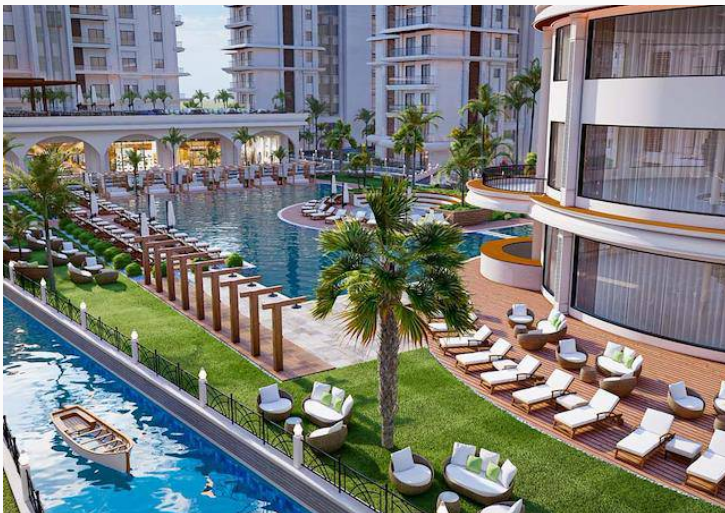

ADDRESS
ESTATE

Address Estate

İskele Long Beach'de Yazlık veya Yatırımlık Daireler

£137.000

Long Beach, İskele, Kıbrıs

Daha fazla bilgi için profesyonel emlak danışmanınızı arayınız.

Pembe Yıldırım
+90 (548) 842 2555