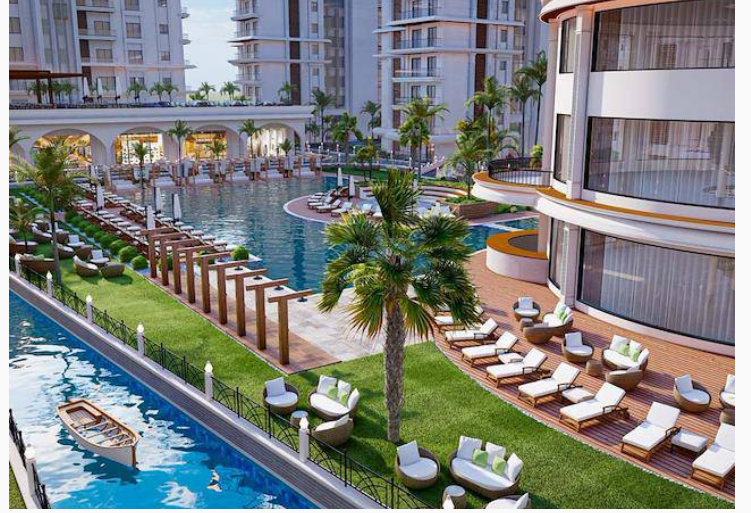

# İskele Long Beach'de Yazlık veya Yatırımlık Daireler

**£104.000**

Long Beach, İskele, Kıbrıs

İlan Numarası	111490
Durumu	Satılık
Konut Tipi	Daire
Kullanılabilir İç Alan	61 m <sup>2</sup>
Havuz	Ortak Havuz
Asansör	Var
Bahçe	Var
Oturma Odası	1
Koçan Tipi	Eşdeğer Koçan

## İskele Long Beach'de Yazlık veya Yatırımlık Daireler

İskele Long Beach bölgesinin gözdesi olan bu satılık yazlık veya yatırımlık daireler, denize sadece birkaç adım mesafede yer almaktadır. plaj aktiviteleri ve güneşin keyfini sürmek isteyenler için mükemmel bir fırsattır. Daireler modern tasarımları ve yüksek kaliteli malzemelerle inşa edilmiştir. İçeride geniş bir yaşam alanı, rahat yatak odaları ve şık bir mutfak yer alır. Ayrıca, özel bir balkonu sayesinde tüm gün boyunca güneşin tadını çıkarabilirsiniz.