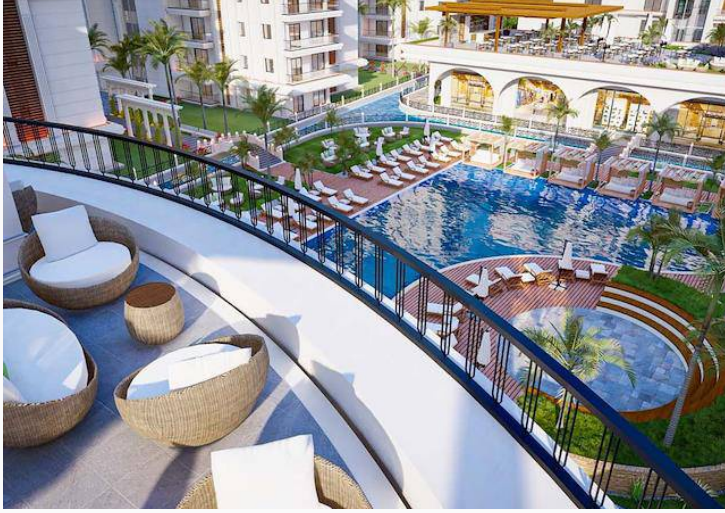

ADDRESS
ESTATE

Address Estate

İskele Long Beach'de Yazlık veya Yatırımlık Daireler

£104.000

Long Beach, İskele, Kıbrıs

Daha fazla bilgi için profesyonel emlak danışmanınızı arayınız.

Pembe Yıldırım
+90 (548) 842 2555