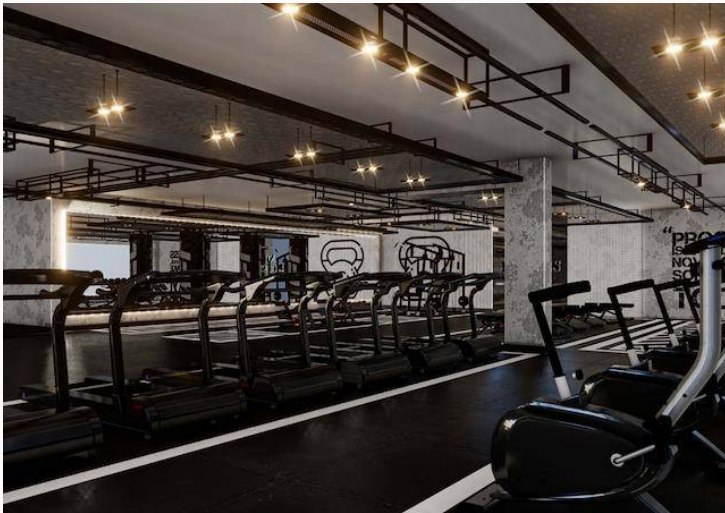

ADDRESS
ESTATE

Address Estate

İskele Long Beach'de Yazlık veya Yatırımlık Daireler

£104.000

Long Beach, İskele, Kıbrıs

Daha fazla bilgi için profesyonel emlak danışmanınızı arayınız.

Pembe Yıldırım
+90 (548) 842 2555