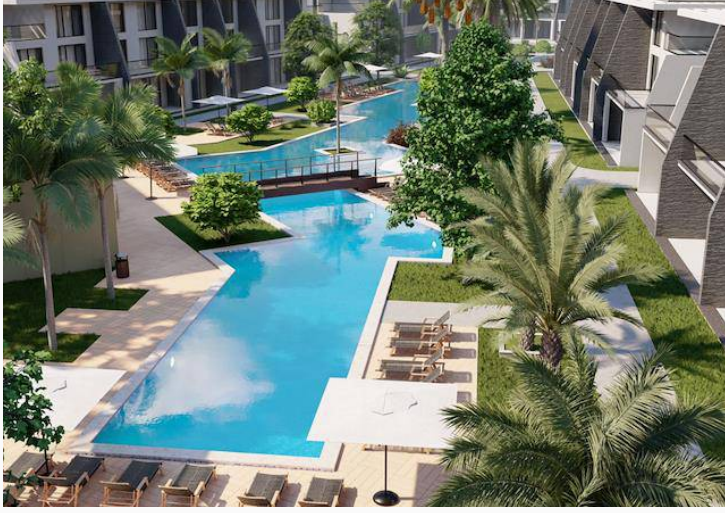

ADDRESS
ESTATE

Address Estate

İskele Longbeach Bölgesinde Havuz ve Bahçeli Daire -Villalar

£94.900

Long Beach, İskele, Kıbrıs

İlan Numarası	111480
Durumu	Satılık
Konut Tipi	Daire
Kullanılabilir İç Alan	50 m ²
Kat	1. Kat
İnşaat Yılı	2023
Koçan Tipi	Eşdeğer Koçan

İskele Longbeach Bölgesinde Havuz ve Bahçeli Daire -Villalar

Altın kumsaldan sadece birkaç adım uzakta sakin, koşuşturmacadan uzak ama şehire bir o kadar da yakın, iş ve eğlence merkezlerine yürüme mesafesinde yepyeni proje..%35 peşinat 36 ay faizsiz vade

Neden Longbeach?

* Olağanüstü emlak yatırım bölgesi

- Popüler tatil ve kısa süreli kiralama daireler
- Altın kumlu plajlara sahip sahil
- En iyi eğitim merkezlerine yakınlık

Projemiz 33000 m² alan üzerine inşaa edilmiş modern konutlardan oluşan bir projedir.. Projemizde 1+1, 2+1 ve 3+1 duplex daireler ile villalar bulunmaktadır.