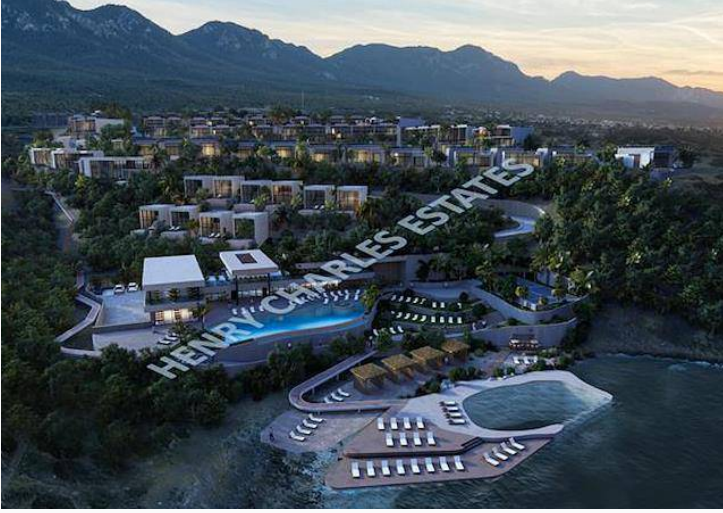

## Kıbrıs Girne Esentepe'de satılık havuzlu daire

£210.900

Esentepe, Girne, Kıbrıs

İlan Numarası 111355

Acente Referansı ES283A

Durumu Satılık

Konut Tipi Daire

Kullanılabilir İç Alan 106 m<sup>2</sup>

## Kıbrıs Girne Esentepe'de satılık havuzlu daire

Bu şık proje, Esentepe'nin en çekici bölgesinde sahil kenarında yer almaktadır! Güneşli Kıbrıs'ta güzel bir peyzaj tasarımıyla küçük bir İsviçre olacak.