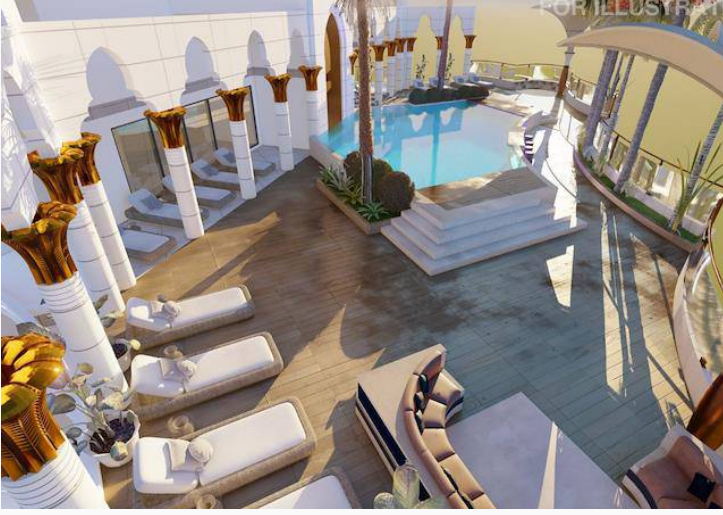

Ultra Lüks Kolay Ödeme Planlı Stüdyo Daireler £118.000

İskele Boğaz, Kıbrıs

Daha fazla bilgi için profesyonel emlak danışmanınızı arayınız.

Görsel Monargalı
+90 (533) 868 2874