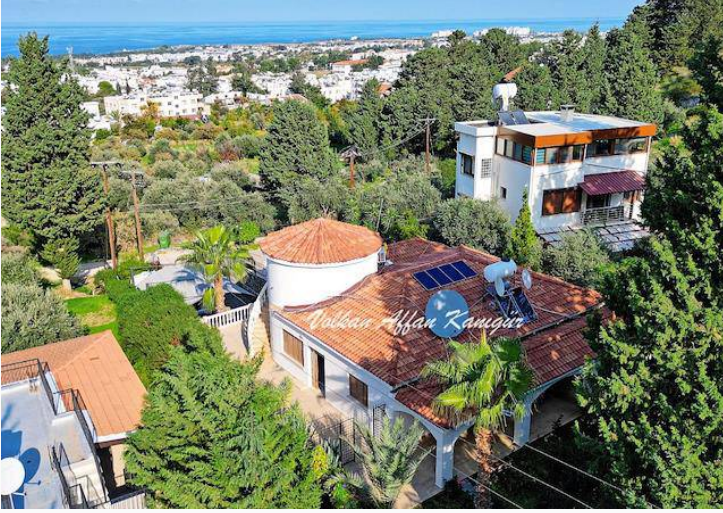

Kıbrıs Girne Lapta'da Full Deniz Manzaralı ve Kendine Ait Ormanı Olan Satılık Eşsiz 4+1 Villa

£345.000

Lapta, Girne, Kıbrıs

İlan Numarası	110784
Durumu	Satıldı (Haziran 2023)
Konut Tipi	Villa
Toplam Arsa/Arazi Alanı	939 m ²
Kullanılabilir İç Alan	220 m ²
Kat	Zemin Kat
İnşaat Yılı	2010
Havuz	Özel Havuz
Bahçe	Var
Oturma Odası	1

Kıbrıs Girne Lapta'da Full Deniz Manzaralı ve Kendine Ait Ormanı Olan Satılık Eşsiz 4+1 Villa

#Kıbrıs #Girne #Lapta 'da , eşine zor rastlanan, emsalsiz özellikte bu satılık villamızın yeni sahibi olmak için çok sebebiniz var ;

- Kendine ait 939 m² arsa alanı mevcuttur
- Tamamen deniz manzaralı havuzunda, mavi ve yeşilin keyfini birlikte süreceksiniz
- Arka bahçesinde tamamen orman manzarası mevcuttur.

Daha fazla bilgi için profesyonel emlak danışmanınızı arayınız.

Volkan Affan Kanigür
+90 (533) 846 0080

Kıbrıs Girne Lapta'da Full Deniz Manzaralı ve Kendine Ait Ormanı Olan Satılık Eşsiz 4+1 Villa

£345.000

Lapta, Girne, Kıbrıs

Daha fazla bilgi için profesyonel emlak danışmanınızı arayınız.