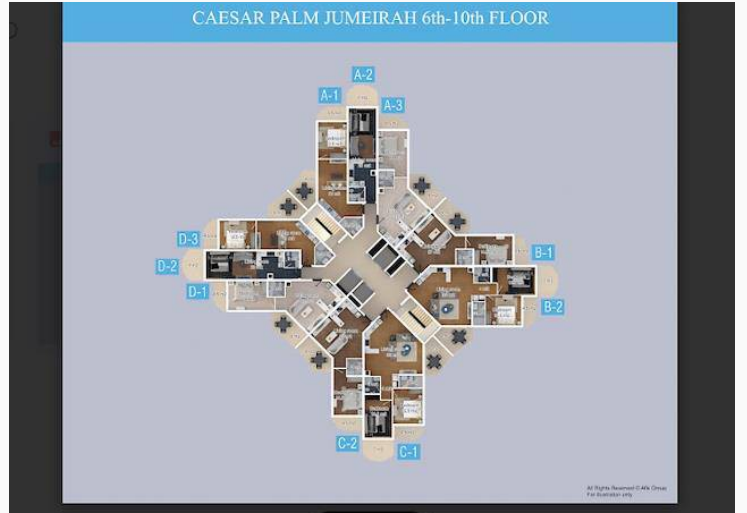

MCKENZIE PROPERTY McKenzie Property

Caesar's Palm Jumeriah Projesinden Muhteşem Ultra Lüks Daireler Sizi Bekliyor!

£160.000

İskele Boğaz, Kıbrıs

Daha fazla bilgi için profesyonel emlak danışmanınızı arayınız.

Emin Onuş
+90 (533) 840 2311