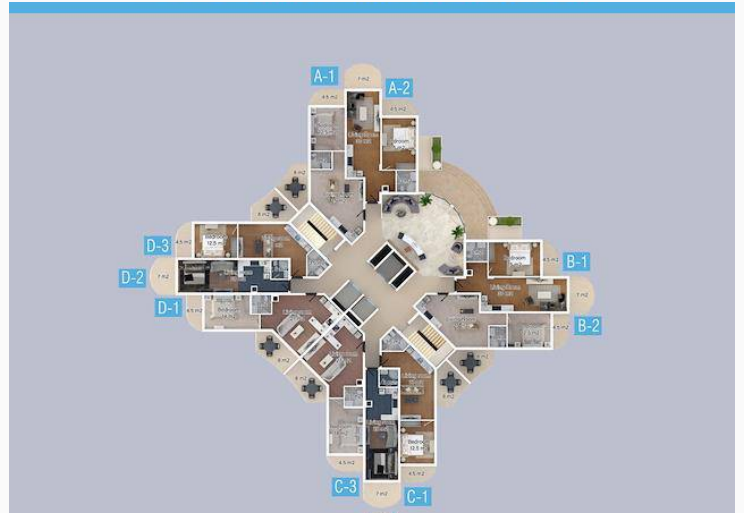

MCKENZIE PROPERTY

McKenzie Property

Caesar's Palm Jumeriah Projesinden Muhteşem Ultra Lüks Daireler Sizi Bekliyor!

£160.000

İskele Boğaz, Kıbrıs

İlan Numarası 110723

Durumu Satılık

Konut Tipi Daire

Kullanılabilir İç Alan 37 m²

Havuz Ortak Havuz

Asansör Var

Bahçe Var

Oturma Odası 1

Caesar's Palm Jumeriah Projesinden Muhteşem Ultra Lüks Daireler Sizi Bekliyor! 2025'Te Teslim.

CAESAR'S PALM JUMERIAH PROJESİNDEN
MUHTEŞEM ULTRA LÜKS DAİRELER SİZİ
BEKLİYOR! 2025'TE TESLİM.

- -160000'DEN BAŞLAYAN FİYATLARLA- FİYAT VE DETAY İÇİN ARAYINIZ
- -YENİ BİR YAŞAM SİZİ BEKLİYOR
- -LÜKS SİTE YAŞAMI
- -BÜTÇENİZE GÖRE STÜDYO DAİRELER
- -ORTAK HAVUZ VE AQUA
- -DENİZ MANZARALI , SAHİLE ÇOK YAKIN

Daha fazla bilgi için profesyonel emlak danışmanınızı arayınız.

Emin Onuş
+90 (533) 840 2311