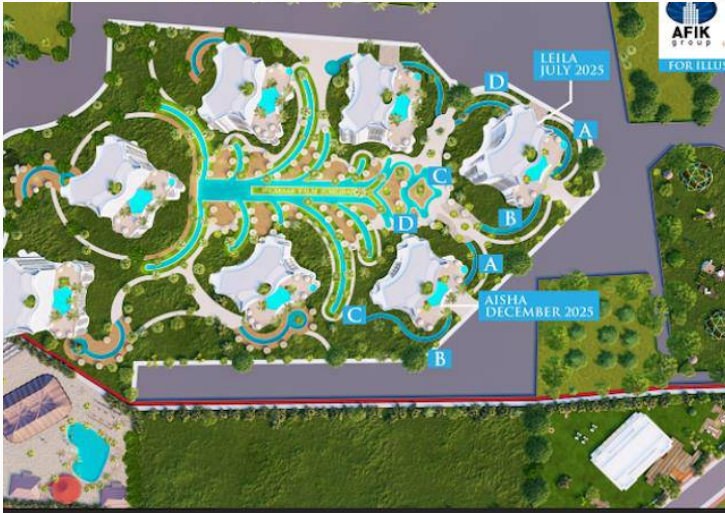

MCKENZIE PROPERTY

McKenzie Property

Caesar's Palm Jumeriah Projesinden Muhteşem Ultra Lüks Daireler Sizi Bekliyor!

£160.000

İskele Boğaz, Kıbrıs

İlan Numarası 110723

Durumu Satılık

Konut Tipi Daire

Kullanılabilir İç Alan 37 m²

Havuz Ortak Havuz

Asansör Var

Bahçe Var

Oturma Odası 1

Caesar's Palm Jumeriah Projesinden Muhteşem Ultra Lüks Daireler Sizi Bekliyor! 2025'Te Teslim.

CAESAR'S PALM JUMERIAH PROJESİNDEN
MUHTEŞEM ULTRA LÜKS DAİRELER SİZİ
BEKLİYOR! 2025'TE TESLİM.

- -160000'DEN BAŞLAYAN FİYATLARLA- FİYAT VE DETAY İÇİN ARAYINIZ
- -YENİ BİR YAŞAM SİZİ BEKLİYOR
- -LÜKS SİTE YAŞAMI
- -BÜTÇENİZE GÖRE STÜDYO DAİRELER
- -ORTAK HAVUZ VE AQUA
- -DENİZ MANZARALI , SAHİLE ÇOK YAKIN

Daha fazla bilgi için profesyonel emlak danışmanınızı arayınız.

Emin Onuş
+90 (533) 840 2311