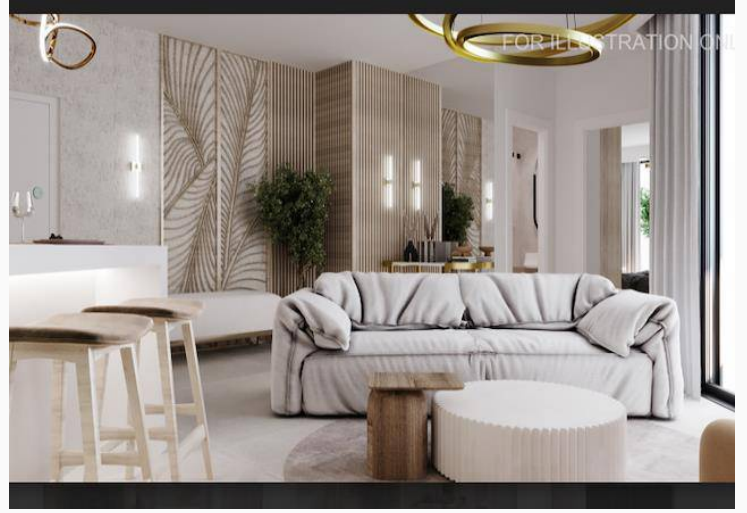

MCKENZIE PROPERTY McKenzie Property

Caesar's Palm Jumeriah Projesinden Muhteşem Ultra Lüks Daireler Sizi Bekliyor!

£160.000

İskele Boğaz, Kıbrıs

Daha fazla bilgi için profesyonel emlak danışmanınızı arayınız.

Emin Onuş
+90 (533) 840 2311