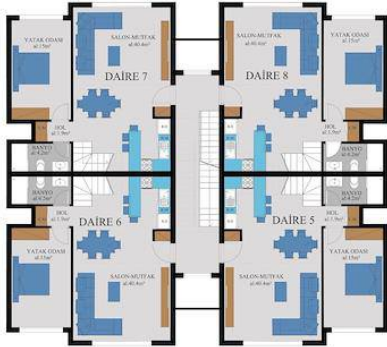

Iskele Yeni Boğaziçi Bölgesinde 1+1 Loft Daire Satılık

£150.900

Yeni Boğaziçi, Mağusa, Kıbrıs

1.kat

Daha fazla bilgi için profesyonel emlak danışmanınızı arayınız.

Anna Camgöz
+90 (533) 837 0088