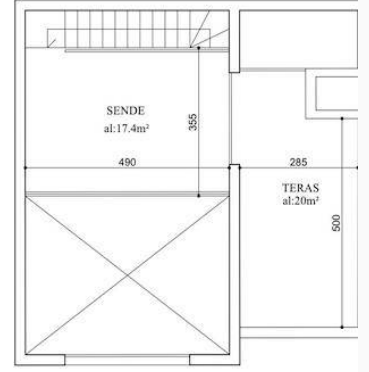

Iskele Yeni Boğaziçi Bölgesinde 1+1 Loft Daire Satılık

£150.900

Yeni Boğaziçi, Mağusa, Kıbrıs

Sende kat

Daha fazla bilgi için profesyonel emlak danışmanınızı arayınız.

Anna Camgöz
+90 (533) 837 0088