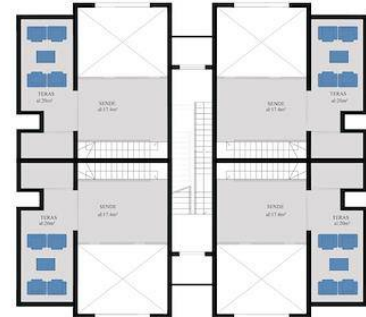

Iskele Yeni Boğaziçi Bölgesinde 1+1 Loft Daire Satılık

£150.900

Yeni Boğaziçi, Mağusa, Kıbrıs

Sende kat

Daha fazla bilgi için profesyonel emlak danışmanınızı arayınız.

Anna Camgöz
+90 (533) 837 0088