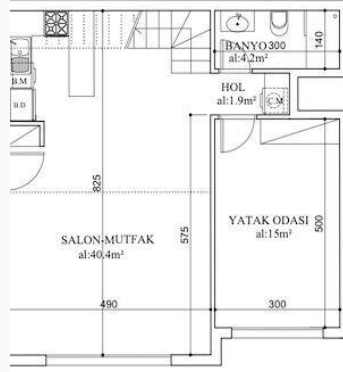

Iskele Yeni Boğaziçi Bölgesinde 1+1 Loft Daire Satılık

£150.900

Yeni Boğaziçi, Mağusa, Kıbrıs

1.kat