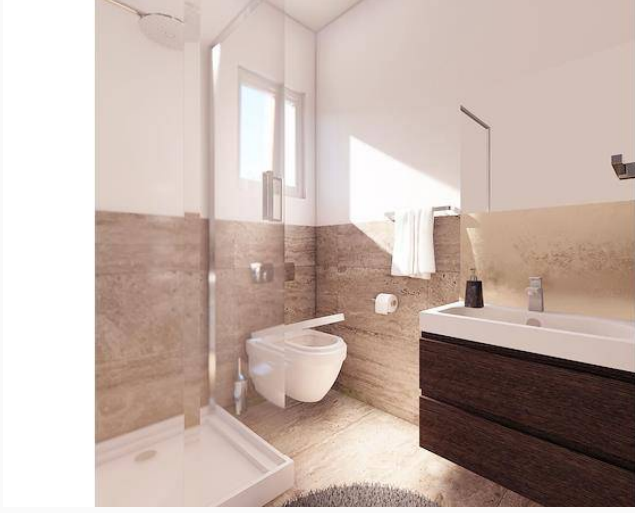

Long Beach Bölgesinde 1+1 Penthouse Satılık £300.000

Long Beach, İskele, Kıbrıs

Daha fazla bilgi için profesyonel emlak danışmanınızı arayınız.

Anna Camgöz
+90 (533) 837 0088