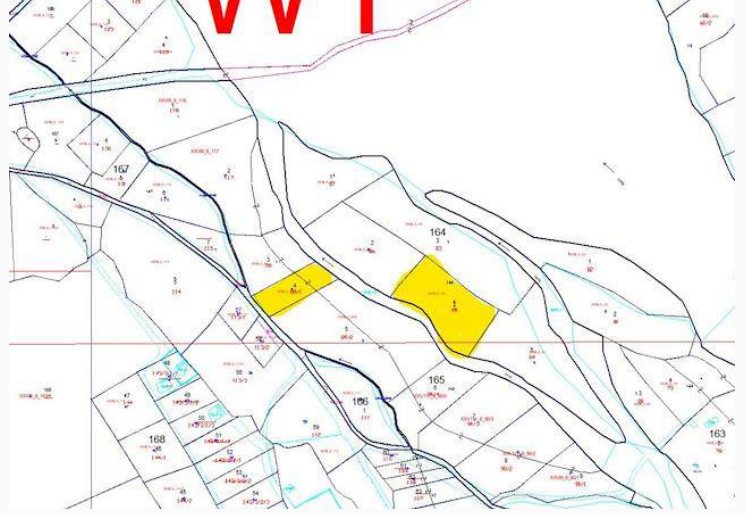

PROPERTY DMC Property DMC

Lefke'de Ana Yol Üzerinde Türk Tapulu 6 Dönüm Arsa

£58.000

Doğancı Köy, Lefke, Kıbrıs

Bu ilanının fotoğrafları
hazır değildir

Bu ilanının fotoğrafları
hazır değildir

İlan Numarası	110172
Durumu	Satıldı (Ekim 2023)
Konut Tipi	Arsa/Arazi
Toplam Arsa/Arazi Alanı	8300 m ²
Koçan Tipi	Türk Koçanı
Kat İzni	4

Lefke'de Ana Yol Üzerinde Türk Tapulu 6 Dönüm Arsa

Bu arsa Lefke'de DOĞANCI köyünde bulunmaktadır.

Arsa ana yolun hemen yanında olup imar ve inşaatlara açıktır.

Toplam 8.300 metrekare

Villa, apartman veya ticari yer yapılabilir.

4 katlı yapı ruhsatı

İyi yatırım fırsatı

Banka kredisine uygun

Süpermarketlere, restoranlara, belediyeye vb. yakındır.

Görüntüleme şiddetle tavsiye edilir

Daha fazla detay ve yerinde görmek için lütfen bizimle iletişime