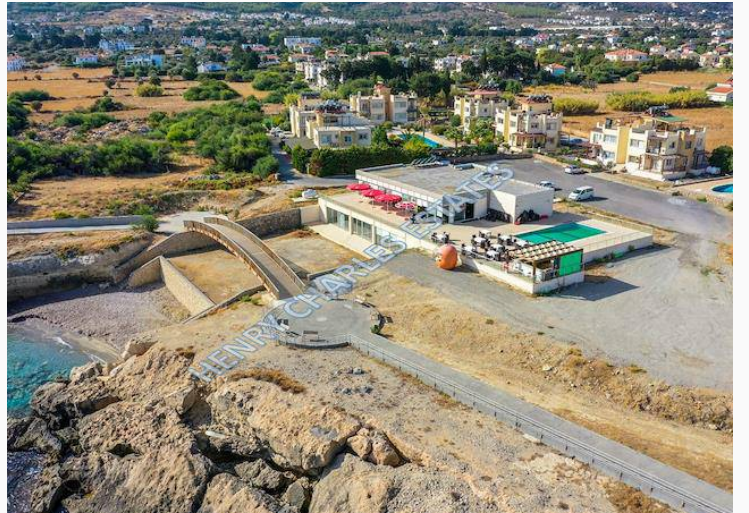

Henry Charles Estates
The Trusted Professionals

Henry Charles Estates

Kıbrıs Girne Lapta'da satılık özel havuzlu iş yeri

£1.800.000

Lapta, Girne, Kıbrıs

İlan Numarası	109706
Acente Referansı	C-LA183
Durumu	Satıldı (Haziran 2023)
Konut Tipi	İş Yeri
İnşaat Yılı	2020
Havuz	Özel Havuz
Koçan Tipi	Eşdeğer Koçan

Kıbrıs Girne Lapta'da satılık özel havuzlu iş yeri

Lapta sahil yürüyüş yolunun yanında bu yatırım fırsatını sunmaktan gurur duyuyoruz.

Restoranlara, plaj kulüplerine ve barlara dönüştürülmek için harika bir yerdir.

Konut , geniş bir Arsalar, iyi büyüklükte bir park alanı, sauna, Türk hamamı ve spadan oluşmaktadır.

Muhteşem deniz ve dağ manzaralı, kendi özel plajına bakan bir açık ve kapalı havuzu bulunmaktadır.

Daha fazla bilgi için lütfen bizimle iletişime geçin.

Yerel olanaklar :

Yerel olanaklara arabayla 5 dakika

Yakındaki Okullar :

Lapta Yavuzlar Lisesi

üniversiteler:

Girne Amerikan Üniversitesi

Daha fazla bilgi için profesyonel emlak danışmanınızı arayınız.

Gönül Çağlar
+90 (548) 843 1150