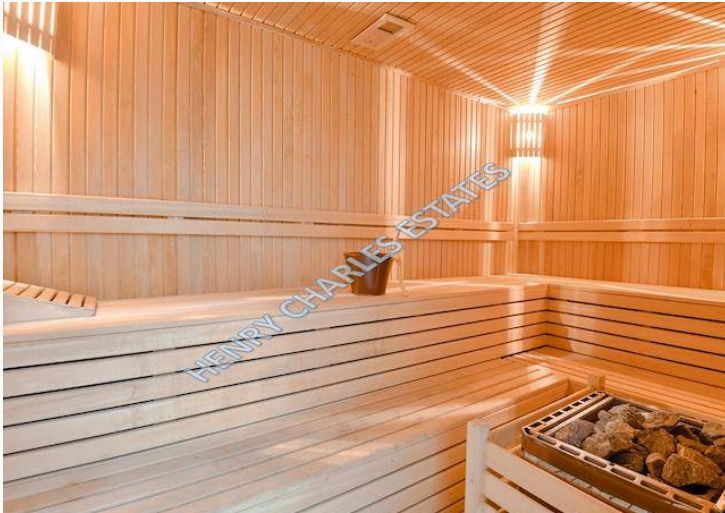

Henry Charles Estates
The Trusted Professionals

Henry Charles Estates

Kıbrıs Girne Lapta'da satılık özel havuzlu iş yeri

£1.800.000

Lapta, Girne, Kıbrıs

Daha fazla bilgi için profesyonel emlak danışmanınızı arayınız.

Gönül Çağlar
+90 (548) 843 1150