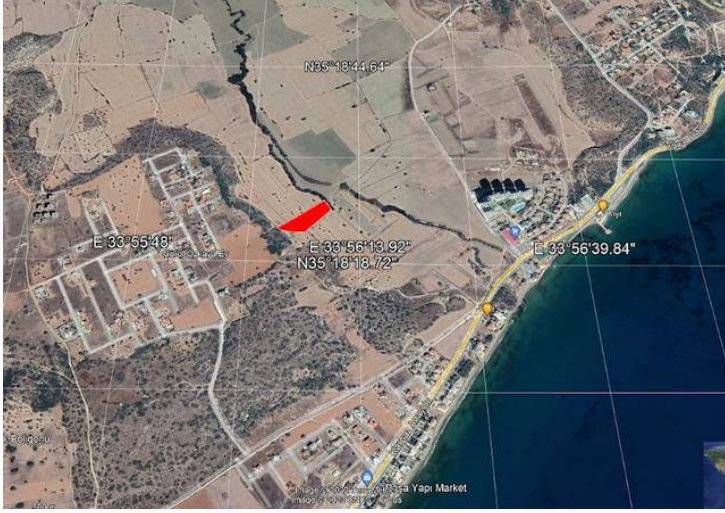

MCKENZIE PROPERTY

McKenzie Property

İskele Boğaz'da Muhteşem Deniz Manzaralı 6 Dönüm Satılık Arazi.

£300.000

İskele Boğaz, Kıbrıs

Bu ilanının fotoğrafları hazır değildir

Bu ilanının fotoğrafları hazır değildir

İlan Numarası 109544

Durumu Satılık

Konut Tipi Arsa/Arazi

Toplam Arsa/Arazi Alanı 8137 m²

Koçan Tipi Eşdeğer Koçan

İskele Boğaz'da Muhteşem Deniz Manzaralı 6 Dönüm Satılık Arazi.

Daha fazla bilgi için profesyonel emlak danışmanınızı arayınız.