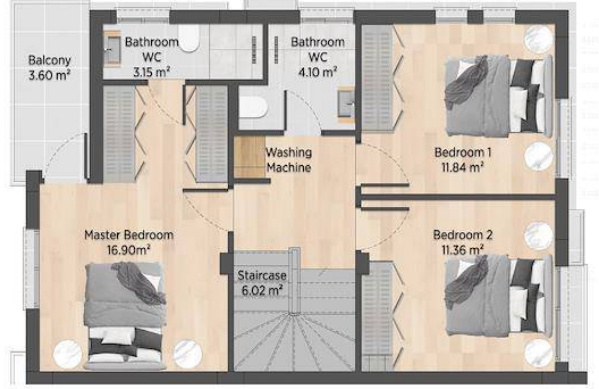

ADDRESS
ESTATE

Address Estate

Gazimağusa Yeniboğaziçi Bölgesinde İkiz Villa Projesi

£250.000

Yeni Boğaziçi, Mağusa, Kıbrıs

Daha fazla bilgi için profesyonel emlak danışmanınızı arayınız.

Figen Arda
+90 (548) 892 2555