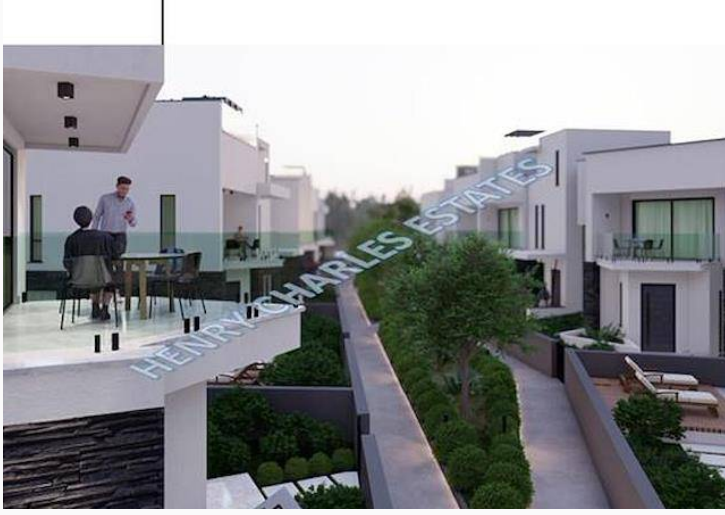

Henry Charles Estates
The Trusted Professionals

Henry Charles Estates

Lux 1+1 Duplex Daireler Ozel Havuzlu

£220.000

Bahçeli, Girne, Kıbrıs

Daha fazla bilgi için profesyonel emlak danışmanınızı arayınız.

Aya Badawi
+90 (533) 844 9277