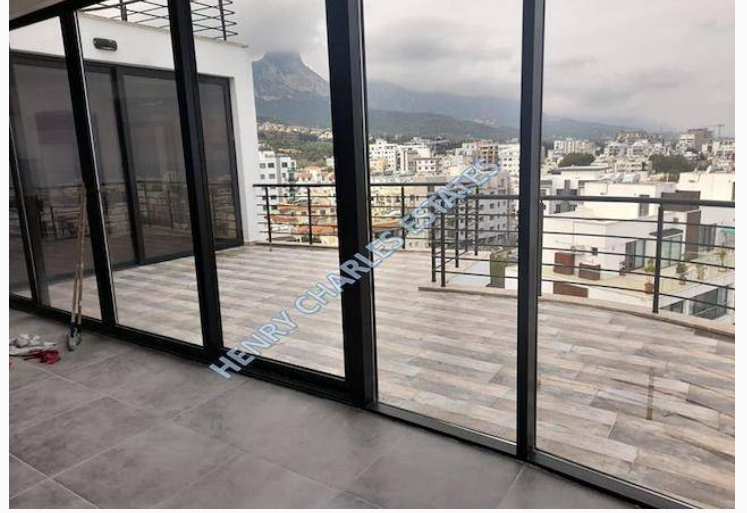

Henry Charles Estates
The Trusted Professionals

Henry Charles Estates

Two Bedroom Apartments - With Mortgage Option

£248.000

Girne Merkez, Kıbrıs

Daha fazla bilgi için profesyonel emlak danışmanınızı arayınız.

Narçın Timur
+90 (533) 820 2055