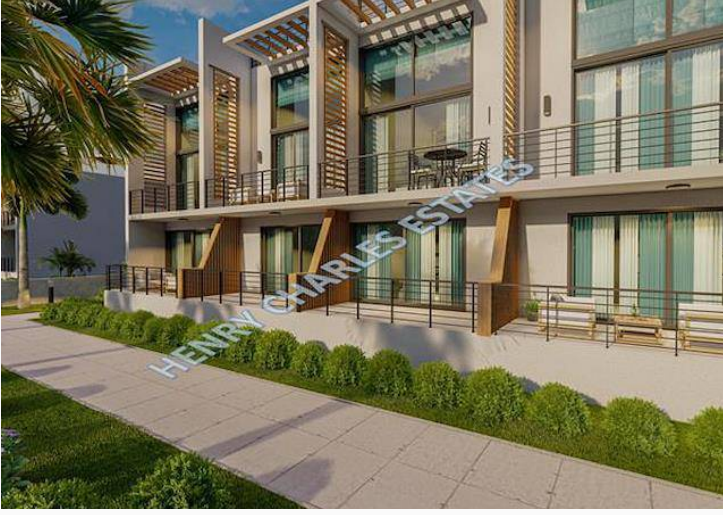

Henry Charles Estates
The Trusted Professionals

Henry Charles Estates

Girne Merkez'de satılık havuzlu 2+1 daire

£287.000

Tatlısu, Mağusa, Kıbrıs

İlan Numarası 108714

Acente Referansı TA96B

Durumu Satılık

Konut Tipi Daire

Toplam Arsa/Arazi Alanı 60 m²

Kullanılabilir İç Alan 85 m²

İnşaat Yılı 0

Havuz Ortak Havuz

Oturma Odası 1

Girne Merkez'de satılık havuzlu 2+1 daire

Bu harika Phuket projesini Tatlısu, Kuzey Kıbrıs'ta sunmaktan çok heyecanlıyız.