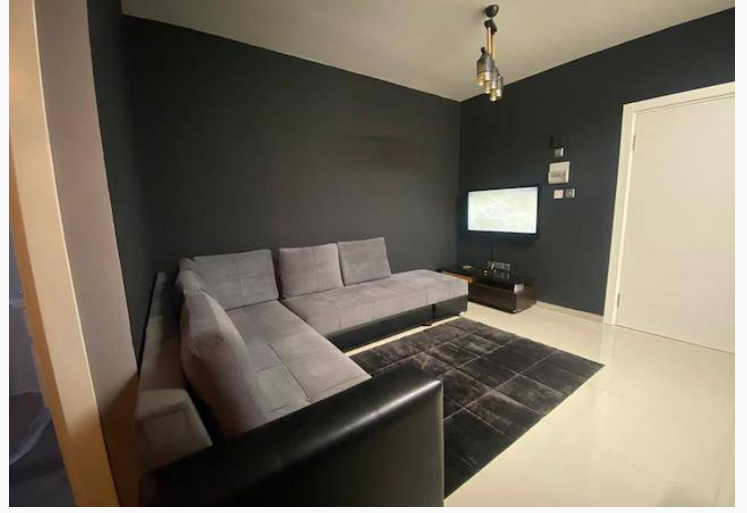

DAÜ Karşısında, Anayol Üzeri Kiralık Daire!

\$400 / ay

Mağusa Merkez, Kıbrıs

İlan Numarası	108628
Durumu	Kiralandı (Mart 2023)
Konut Tipi	Daire
Kullanılabilir İç Alan	60 m ²
Kat	1. Kat
İnşaat Yılı	2018
Asansör	Var
Eşya Durumu	Eşyalı
Minimum Kira Süresi	12 ay

DAÜ Karşısında, Anayol Üzeri Kiralık Daire!

DOĞU AKDENİZ ÜNİVERSİTESİNE 2 DAKİKA YÜRÜME MESAFESİNDE, ANAYOL ÜZERİ, TAMAMEN YENİLENMİŞ VE EŞYALAR SIFIRLANMIŞ KİRALIK DAİRE! DAİRE İÇERİSİNDE ÇATAL, BIÇAK, TABAK, BARDAK GİBİ GÜNLÜK HAYATTA KULLANACAĞINIZ HERŞEY SIFIR ALINMIŞTIR! YENİ OLARAK EKSTA MİKRO DALGA ALINMIŞTIR! YATAK ODASI AYRILMIŞ OLDUĞUNDAN DOLAYI DAİREYİ 1+1 OLARAK DÜŞÜNEBİLİRSİNİZ! DAHA DETAYLI BİLGİ VE DAİREYİ YERİNDE GÖRMEK İÇİN: