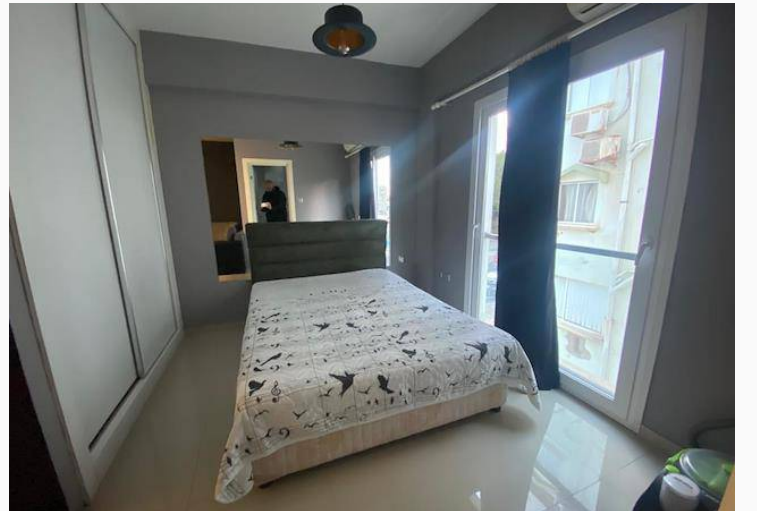

DAÜ Karşısında, Anayol Üzeri Kiralık Daire!

$400 / ay

Mağusa Merkez, Kıbrıs

Daha fazla bilgi için profesyonel emlak danışmanınızı arayınız.

Mulla Gül
+90 (533) 882 8822