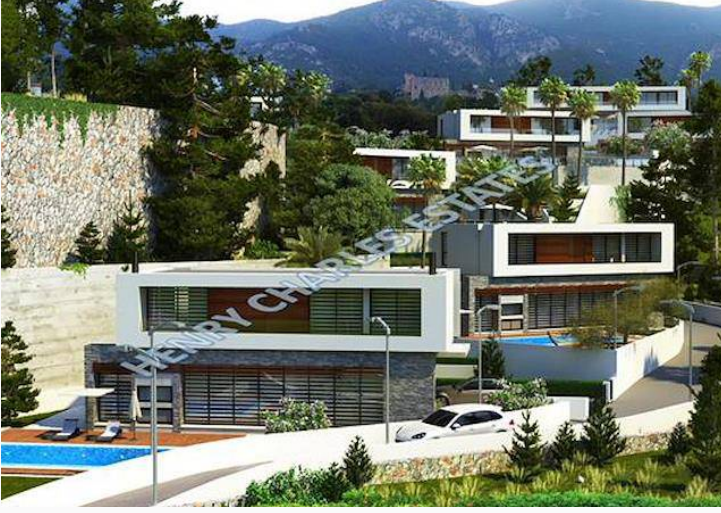

Henry Charles Estates
The Trusted Professionals

Henry Charles Estates

Luks Dort Yatak Odalı Villalar

£800.000

Bellapais, Girne, Kıbrıs

İlan Numarası 108567

Acente Referansı BE133

Durumu Satılık

Bu heyecan verici yeni gelişimi, şu anda çok aranan, seçkin bölge Bellapais'te inşaatı devam eden, heyecanla sunmaktan mutluluk duyuyoruz.

İki tip villa bulunmaktadır.

A tipi iki katlı ve toplam yaşam alanı 485 m², B tipi ise iki katlı ve 345 m²'dir.