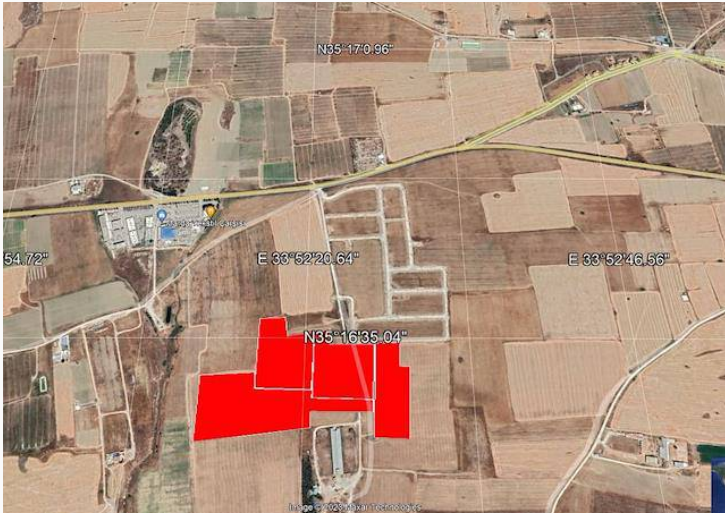

MCKENZIE PROPERTY

McKenzie Property

İskele'de 53 Dönüm Fırsat Arazi! Dönümü Sadece 60.000 Pound!

£3.180.000

İskele Merkez, Kıbrıs

İlan Numarası 108486

Acente Referansı 221022

Durumu Satıldı (Temmuz 2023)

Konut Tipi Arsa/Arazi

Toplam Arsa/Arazi Alanı 70914 m²

İskele'de 53 Dönüm Fırsat Arazi! Dönümü
Sadece 60.000 Pound!

Daha fazla bilgi için profesyonel emlak
danışmanınızı arayınız.

Emin Onuş
+90 (533) 840 2311