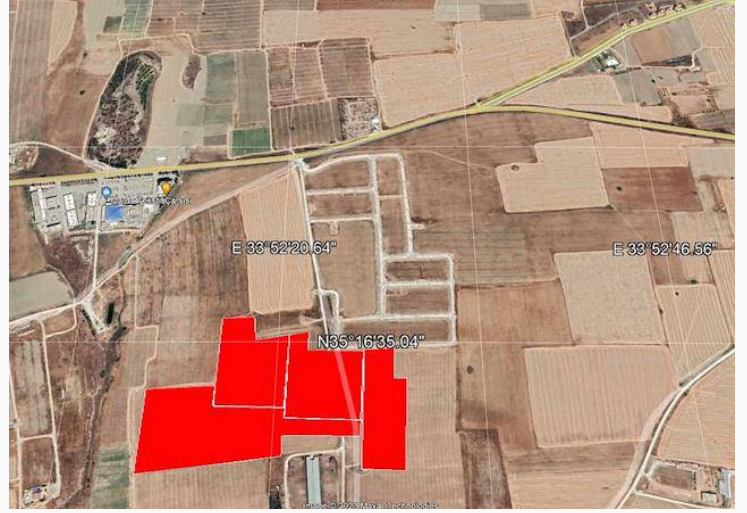

MCKENZIE PROPERTY

McKenzie Property

İskele'de 53 Dönüm Fırsat Arazi! Dönümü Sadece 60.000 Pound!

£3.180.000

İskele Merkez, Kıbrıs

İlan Numarası 108486

Acente Referansı 221022

Durumu Satıldı (Temmuz 2023)

Konut Tipi Arsa/Arazi

Toplam Arsa/Arazi Alanı 70914 m²

İskele'de 53 Dönüm Fırsat Arazi! Dönümü
Sadece 60.000 Pound!

Daha fazla bilgi için profesyonel emlak
danışmanınızı arayınız.

Emin Onuş
+90 (533) 840 2311