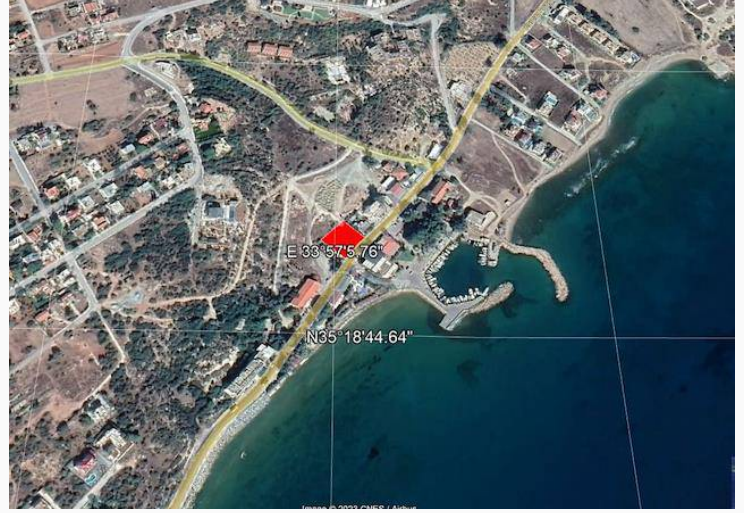

# İskele Boğaz'da Denize Yakın İmara Açık 1.5 Dönüm Tarla

# £1.000.000

İskele Boğaz, Kıbrıs

Bu ilanının fotoğrafları  
hazır değildir

Bu ilanının fotoğrafları  
hazır değildir

İlan Numarası	108483
Durumu	Satıldı (Temmuz 2023)
Konut Tipi	Arsa/Arazi
Toplam Arsa/Arazi Alanı	1462 m <sup>2</sup>
Koçan Tipi	Eşdeğer Koçan
Kat İzni	2
İmar İzni	%35 imar izni

## İskele Boğaz'da Denize Yakın İmara Açık 1.5 Dönüm Tarla

ARAZİ ÖZELLİKLERİ :

- 1-) 1462.68 METRE KARE
- 2-) İNŞAATA UYGUN KIYI ŞERİDİ.
- 3-) BOĞAZ MAHALLESİ TOPRAĞIDIR.
- 4-) TURİZM AMAÇLI KULLANILABİLİR.
- 5-) İÇERİSİNDE İKİ KATLI BİNA MEVCUTTUR.