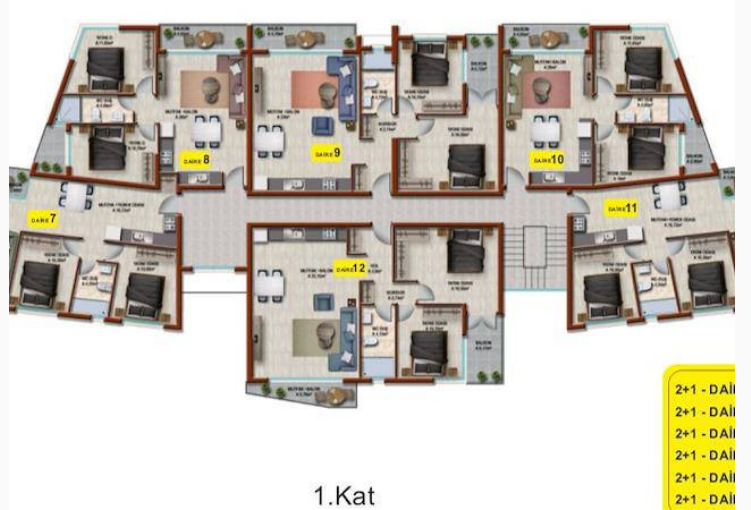

Lapta Yeni Tamamlanmış Satılık 2+1 Daireler £95.000

Lapta, Girne, Kıbrıs

Daha fazla bilgi için profesyonel emlak danışmanınızı arayınız.

Panorama Estate
+90 (533) 863 5524