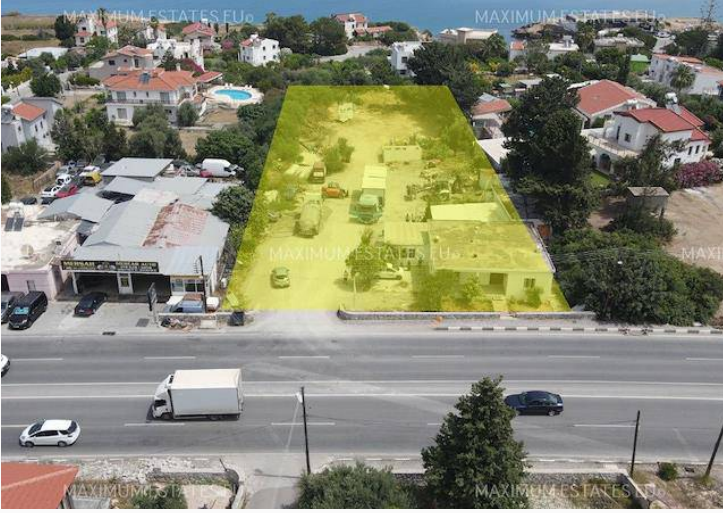

Girne - Alsancak Ana Yol Üzerinde, Ünlü Escape Plajının ve Diğer Birçok Yerin Hemen

£999.000

Alsancak, Girne, Kıbrıs

İlan Numarası	108059
Acente Referansı	L-ALS005
Durumu	Satıldı (Eylül 2023)
Konut Tipi	Arsa/Arazi
Toplam Arsa/Arazi Alanı	4014 m ²
Koçan Tipi	Eşdeğer Koçan
Kat İzni	2
İmar İzni	%40 imar izni

Girne - Alsancak Ana Yol Üzerinde, Ünlü Escape Plajının ve Diğer Birçok Yerin Hemen Yakınında, İyi Büyüklükte Bir Arsa Satın Almak İçin Bulunmaz Bir Fırsat.

Girne - Alsancak Ana yol üzerinde, ünlü Escape plajının ve diğer birçok yerin hemen yakınında, iyi büyüklükte bir arsa satın almak için bulunmaz bir fırsat.

-Büyüklük 4.014 m²'nin üzerinde,

-İmarı %40,

- Max. yükseklik - 2 kat.

Proje sağlık kurumu ise bina yüzdesi ve yüksekliği yükselecektir.

Su, elektrik mevcuttur. Ana yolun üstünde.

**Daha fazla bilgi için profesyonel emlak
danışmanınızı arayınız.**