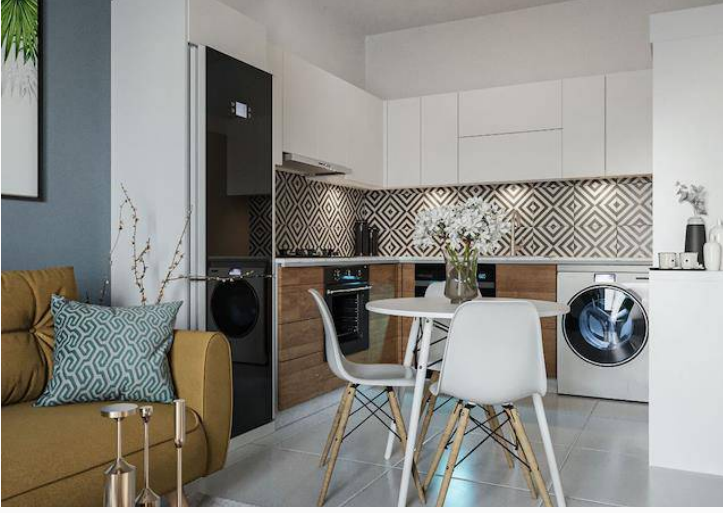

Harika Bir Fiyat ve Taksit Planı İle Harika Stüdyo Daire

£79.900

Yeni Boğaziçi, Mağusa, Kıbrıs

Daha fazla bilgi için profesyonel emlak danışmanınızı arayınız.

Moein Abolhasani
+90 (539) 117 7111