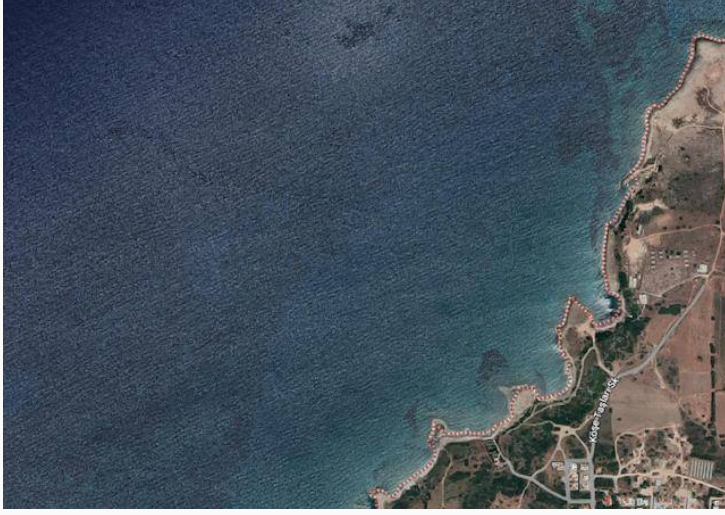

Denize Sıfır, Türk Tapulu Arazi. Mavi Bölge.

£999.950

Karşıyaka, Girne, Kıbrıs

Daha fazla bilgi için profesyonel emlak danışmanınızı arayınız.

Demi Paşaoğlu
+90 (533) 835 0715