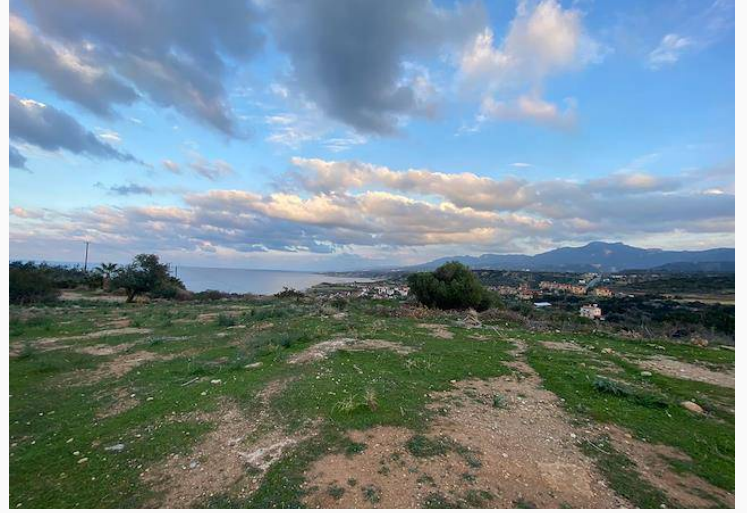

KARIBU
ESTATES & PROPERTIES

Karibu Estates

Girne'de Satılık Arazi

£180.000

Alagadi, Girne, Kıbrıs

Daha fazla bilgi için profesyonel emlak danışmanınızı arayınız.

**Karibu Estates
+90 (548) 859 0009**