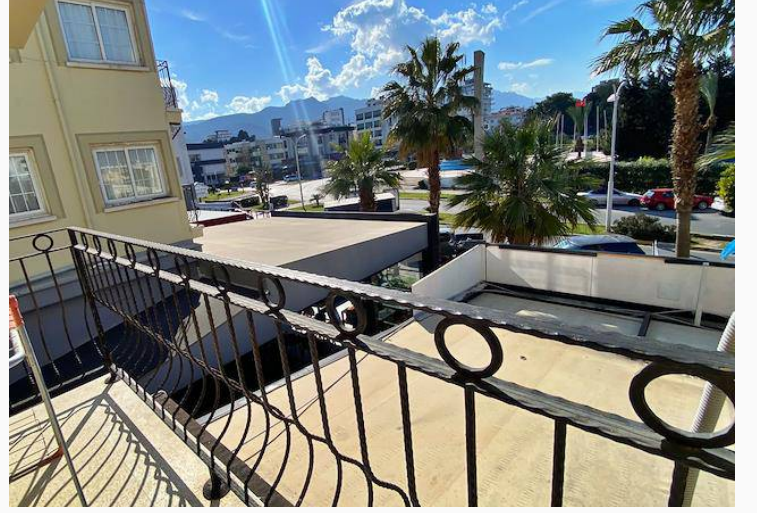

Yatırım Fırsatı ! Yeni Liman'da Yol Üstü 1+1 Kira Getirisi Yüksek Daire

£75.000

Girne Merkez, Kıbrıs

İlan Numarası	106879
Durumu	Satıldı (Eylül 2023)
Konut Tipi	Daire
Kullanılabilir İç Alan	60 m ²
Kat	3. Kat
İnşaat Yılı	2010
Oturma Odası	1
Koçan Tipi	Eşdeğer Koçan

Yatırım Fırsatı ! Yeni Liman'da Yol Üstü 1+1 Kira Getirisi Yüksek Daire

GİRNE'NİN YATIRIMA EN UYGUN BÖLGESİNDE BULUNUYOR
BİR YATAK ODASI, BİR SALON, BİR BANYO, 2 BALKONA SAHIPTİR
EŞYASIZ OLARAK TESLİM EDİLECEKTİR
KİRA GETİRİSİ EN YÜKSEK BÖLGEDE, YOL ÜSTÜNDE BULUNUYOR
ŞEHİR VE DENİZ MANZARASI VAR
EŞDEĞER KOÇANLIDIR
AÇIK ARAÇ PARK YERİ MEVCUTTUR
DETAYLI BİLGİ İÇİN WHATSAPP ÜZERİNDEN ULAŞABİLİRSİNİZ