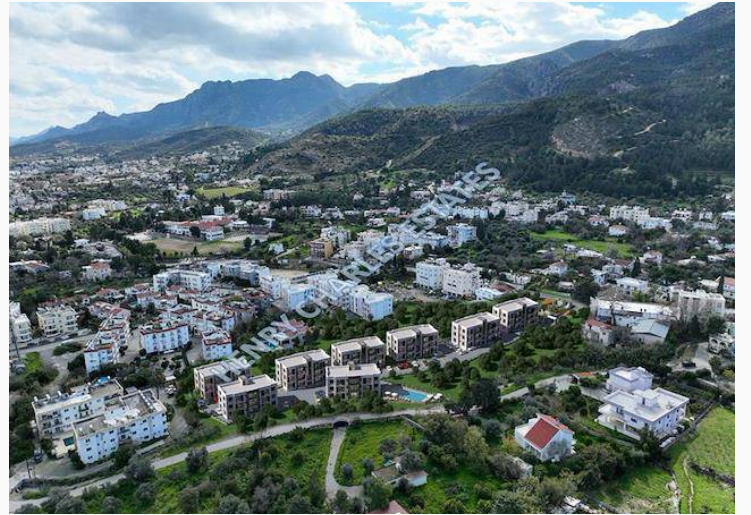

## Girne Lapta'da satılık havuzlu daire

£93.000

Lapta, Girne, Kıbrıs

İlan Numarası	106357
Acente Referansı	LA266A
Durumu	Satılık
Konut Tipi	Daire
Kullanılabilir İç Alan	48 m <sup>2</sup>
Kat	Zemin Kat
İnşaat Yılı	0
Havuz	Ortak Havuz
Oturma Odası	1
Koçan Tipi	Eşdeğer Koçan