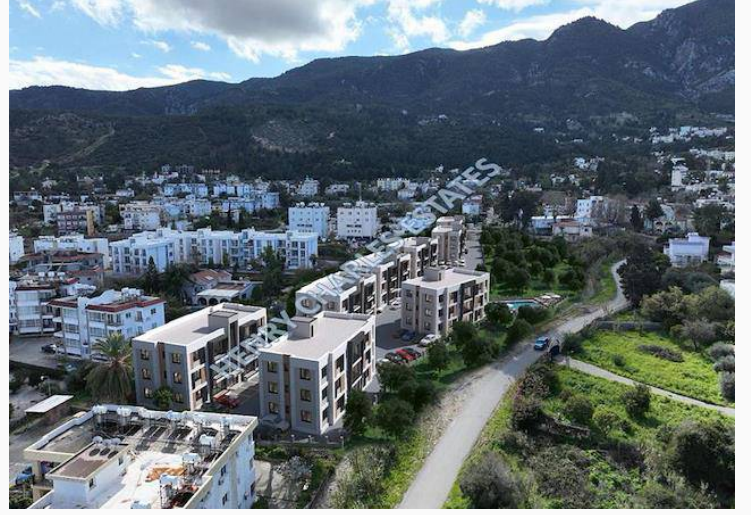

## Girne Lapta'da satılık havuzlu daire

£93.000

Lapta, Girne, Kıbrıs

İlan Numarası	106357
Acente Referansı	LA266A
Durumu	Satılık
Konut Tipi	Daire
Kullanılabilir İç Alan	48 m <sup>2</sup>
Kat	Zemin Kat
İnşaat Yılı	0
Havuz	Ortak Havuz
Oturma Odası	1
Koçan Tipi	Eşdeğer Koçan