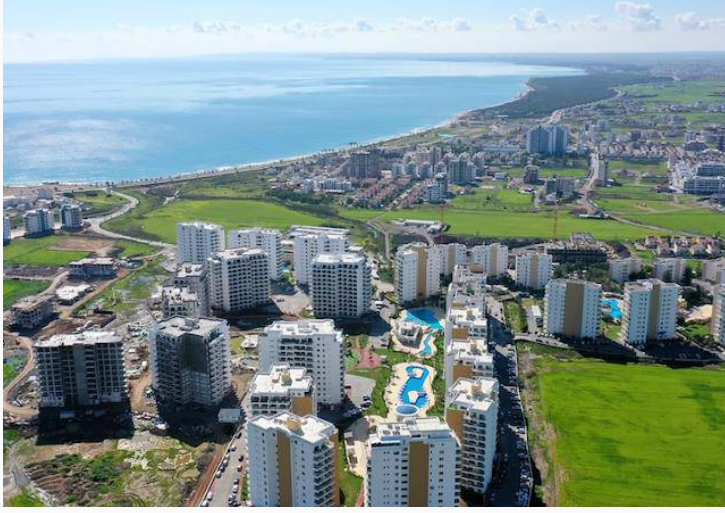

# İskele Long Beach Bölgesi Yakın Teslim Tatil Köyü Konseptli Satılık 1+0 Daire

£99.000

Long Beach, İskele, Kıbrıs

İlan Numarası	105740
Durumu	Satıldı (Temmuz 2023)
Konut Tipi	Daire
Kullanılabilir İç Alan	50 m <sup>2</sup>
Kat	5. Kat
İnşaat Yılı	2023
Havuz	Ortak Havuz
Asansör	Var
Bahçe	Var
Koçan Tipi	Eşdeğer Koçan

# İskele Long Beach Bölgesi Yakın Teslim Tatil Köyü Konseptli Satılık 1+0 Daire

£99.000

Long Beach, İskele, Kıbrıs

Daha fazla bilgi için profesyonel emlak  
danışmanınızı arayınız.

Ebru Çelik  
+90 (552) 863 9083