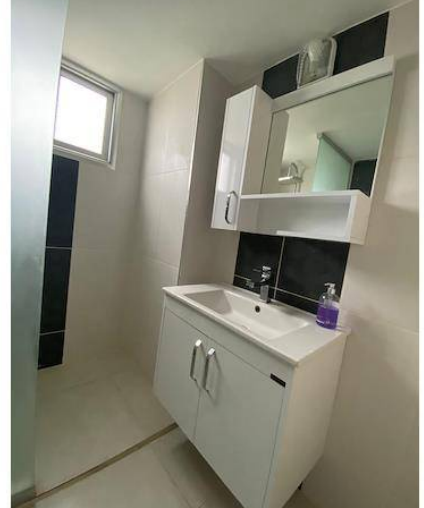

HUB
PROPERTY INVESTMENT

HUB Property Investment

İskele Long Beach Bölgesinde Kiralık 2+1 Daire £500 / ay

Long Beach, İskele, Kıbrıs

Daha fazla bilgi için profesyonel emlak danışmanınızı arayınız.

Aysun Zabitler
+90 (533) 875 5399