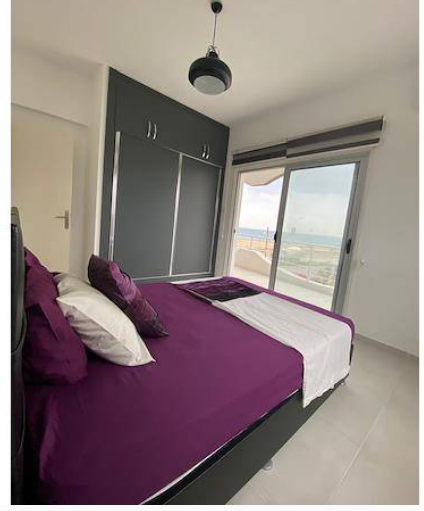

HUB
PROPERTY INVESTMENT

HUB Property Investment

İskele Long Beach Bölgesinde Kiralık 2+1 Daire £500 / ay

Long Beach, İskele, Kıbrıs

Daha fazla bilgi için profesyonel emlak danışmanınızı arayınız.

Aysun Zabitler
+90 (533) 875 5399