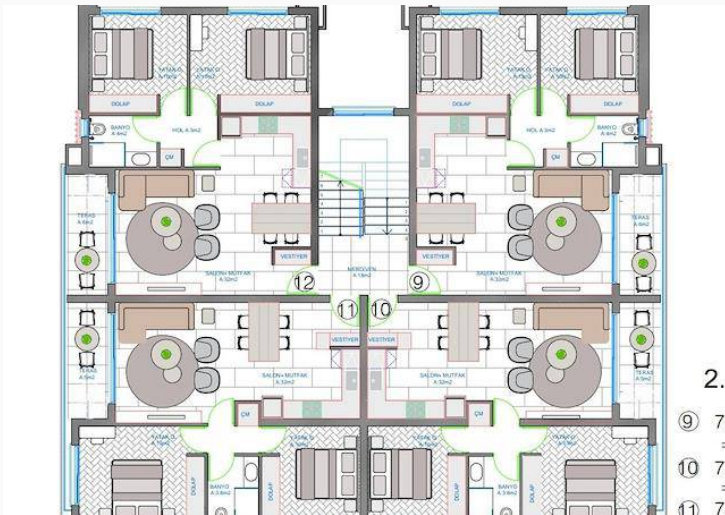

Girne Lapta'da satılık 2+1 daire

£140.000

Lapta, Girne, Kıbrıs

2.

9 = 76

10 = 7

11 = 7

Daha fazla bilgi için profesyonel emlak danışmanınızı arayınız.

Panorama Estate
+90 (533) 863 5524