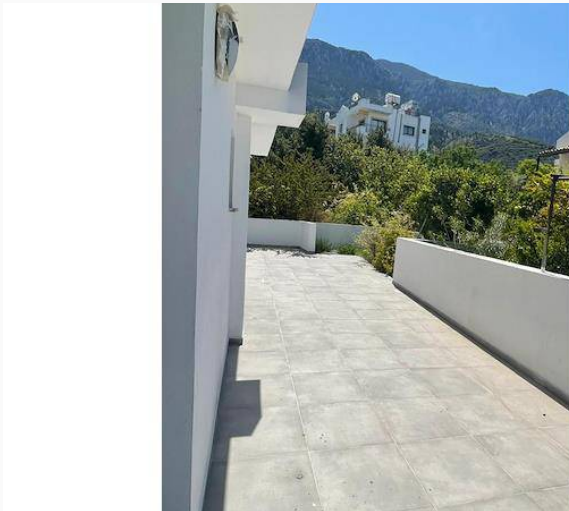

SEBASTIAN
REAL
ESTATE

Sebastian Real Estate

Lapta´da Yeni 2+1 Geniř Teraslı Daire

£105.000

Lapta, Girne, Kıbrıs

Daha fazla bilgi için profesyonel emlak danışmanınızı arayınız.

Larisa Mihaela
+90 (533) 832 7866