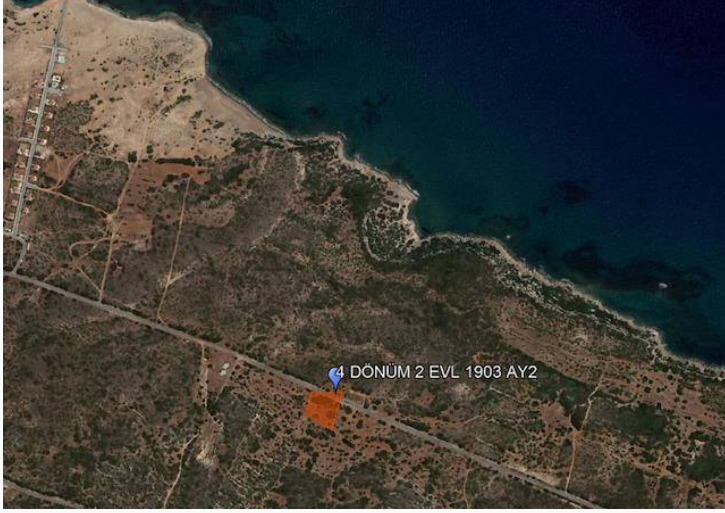

## Sadrazamköy'de Satılık Arazi

**£225.000**

Sadrazamköy, Girne, Kıbrıs

İlan Numarası	104409
Durumu	Satıldı (Aralık 2023)
Konut Tipi	Arsa/Arazi
Toplam Arsa/Arazi Alanı	6198 m <sup>2</sup>
Koçan Tipi	Tahsis Koçan
Kat İzni	2
İmar İzni	%20 imar izni

### Sadrazamköy'de Satılık Arazi

Satılık  
Sadrazamköy  
6,198 m<sup>2</sup>  
Arazi  
Yol üzeri  
Yolu mevcut  
Elektrik ve su altyapısı yakın  
İmar hakkı % 20 – 2 katlı konut  
Tek villa – 330 m<sup>2</sup> yapılabilir  
Turizm amaçlı butik hotel yapılabilir  
Tahsis