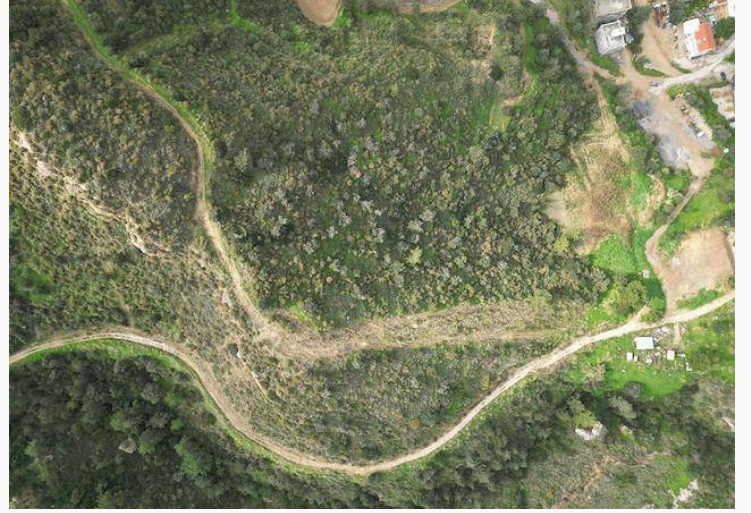

EMLAK

Vusay Emlak

Lapta'da Panoramik Dağ ve Deniz Manzaralı Satılık Arsa Nitelikli Arazi

£2.550.000

Lapta, Girne, Kıbrıs

İlan Numarası 104179

Durumu Satılık

Konut Tipi Arsa/Arazi

Toplam Arsa/Arazi Alanı 29891 m²

Koçan Tipi Eşdeğer Koçan

Kat İzni 2

İmar İzni %35 imar izni

Lapta'da Panoramik Dağ ve Deniz Manzaralı
Satılık Arsa Nitelikli Arazi

115000 STG DÖNÜMÜ

Daha fazla bilgi için profesyonel emlak
danışmanınızı arayınız.

Vusay Emlak
+90 (533) 825 8538