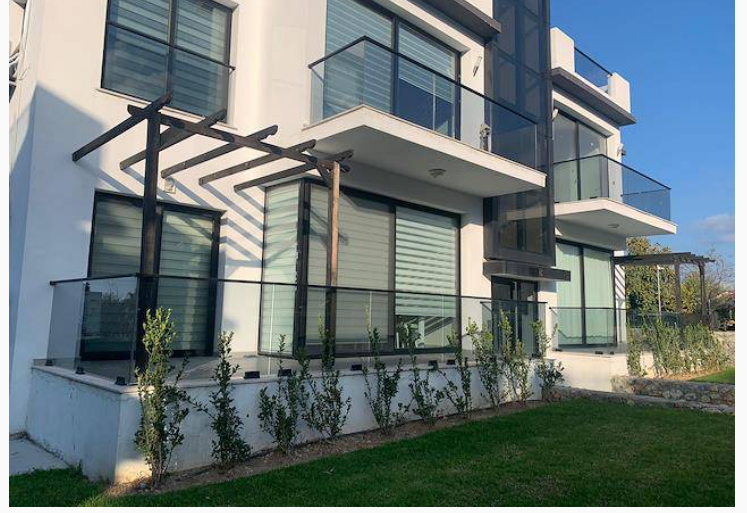

# Full Eşyalı Sıfır 2+1 Havuzlu Site İçerisinde Kiralık Daire

£550 / ay

Alsancak, Girne, Kıbrıs

|                        |                        |
|------------------------|------------------------|
| İlan Numarası          | 103825                 |
| Acente Referansı       | KDS1                   |
| Durumu                 | Kiralandı (Şubat 2023) |
| Konut Tipi             | Daire                  |
| Kullanılabilir İç Alan | 65 m <sup>2</sup>      |
| Kat                    | Zemin Kat              |
| İnşaat Yılı            | 2019                   |
| Havuz                  | Ortak Havuz            |
| Bahçe                  | Var                    |
| Oturma Odası           | 1                      |

## Full Eşyalı Sıfır 2+1 Havuzlu Site İçerisinde Kiralık Daire

Peyzajlı Site İçerisinde,

Anayola, Toplu Taşımaya 5 dk yürüme mesafesinde,

Sıfır Eşyalı,

Ortak Yüzme Havuzu Sessiz Site İçerisinde Kiralık 2+1 Sıfır Daire.