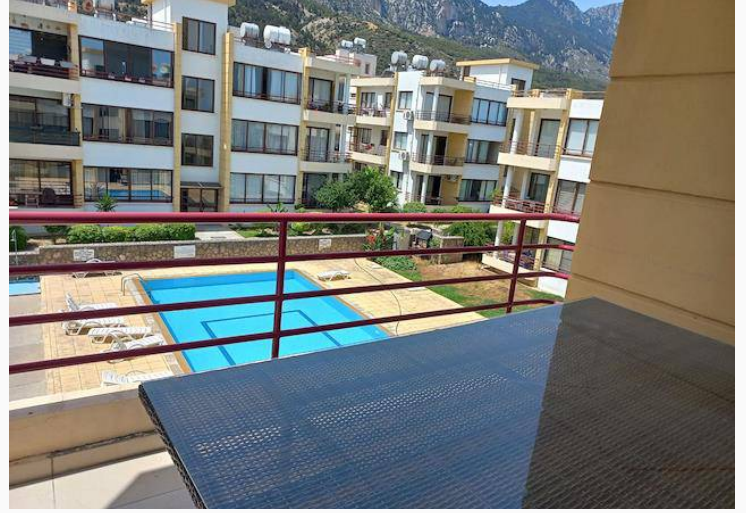

Girne Lapta Bölgesinde Ortak Havuzlu 3+1 Full Eşyalı Daire

£500 / ay

Lapta, Girne, Kıbrıs

İlan Numarası	103738
Durumu	Kiralandı (Şubat 2023)
Konut Tipi	Daire
Kullanılabilir İç Alan	135 m ²
Kat	3. Kat
İnşaat Yılı	2015
Oturma Odası	1
Eşya Durumu	Eşyalı
Minimum Kira Süresi	6 ay

Girne Lapta Bölgesinde Ortak Havuzlu 3+1 Full Eşyalı Daire

Girne lapta bölgesinde ortak havuzlu 3+1 full eşyalı daire dağ ve deniz manzaralı denize yürüme mesafesinde daire site içerisinde
bina asansörsüz
bina üç katlı
daire üçüncü kattadır
yerler parke
geniş ferah odalar
gömme dolaplar
full mobilya