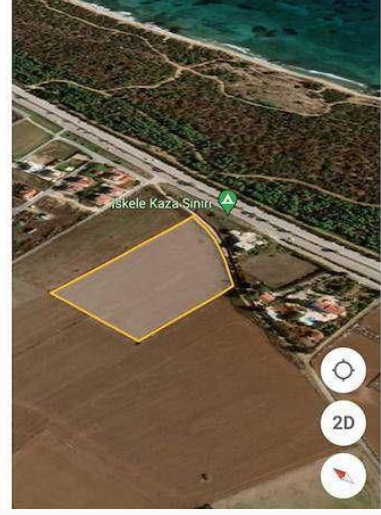

# İskele Merkezde Denize Çok Yakın Mesafede Gözde Konumda Bir Arsa Kim İstemez Ki? **£2.300.000**

İskele Merkez, Kıbrıs

Bu ilanının fotoğrafları  
hazır değildir

Bu ilanının fotoğrafları  
hazır değildir

İlan Numarası	102882
Durumu	Satıldı (Mart 2023)
Konut Tipi	Arsa/Arazi
Toplam Arsa/Arazi Alanı	16725 m <sup>2</sup>
Koçan Tipi	Eşdeğer Koçan
Kat İzni	2
İmar İzni	%35 imar izni

**İskele Merkezde Denize Çok Yakın Mesafede  
Gözde Konumda Bir Arsa Kim İstemez Ki?  
Eşdeğer Koçan Kat İzni 2 İmar Oranı Yüzde 35  
İster Ev Yapmak İçin İster Yatırım İçin Çok  
İdealdir!**

**İSKELE MERKEZDE DENİZE ÇOK YAKIN MESAFEDE GÖZDE  
KONUMDA BİR ARSA KİM İSTEMEZ Kİ?**

**EŞDEĞER KOÇAN**

**KAT İZİNİ 2**

**İMAR ORANI YÜZDE 35**

**İSTER EV YAPMAK İÇİN İSTER YATIRIM İÇİN ÇOK İDEALDİR!  
KAÇMAYACAK FIRSAT HEMEN ULAŞIN!**