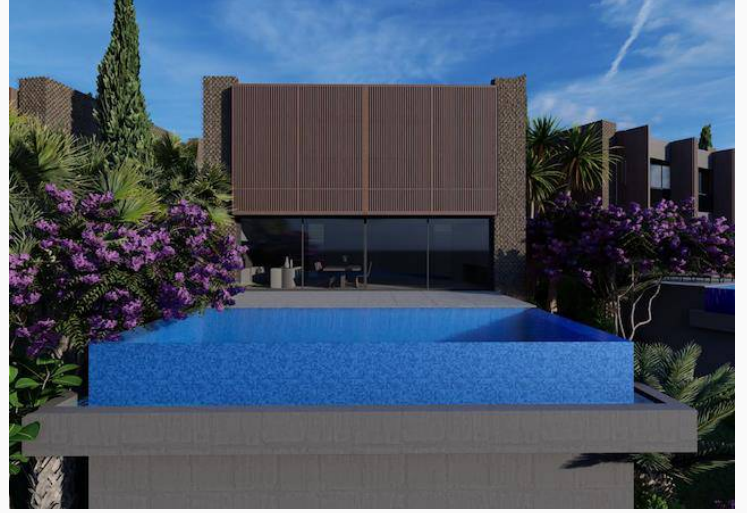

**Kıbrıs Girne Esentepe Bahçeli Bölgesinde,
Dağın Eteklerine Yayılmış Muhteşem Bir Villa**

£444.900

Bahçeli, Girne, Kıbrıs

Daha fazla bilgi için profesyonel emlak danışmanınızı arayınız.

Ali Şevketoğlu
+90 (548) 863 5915