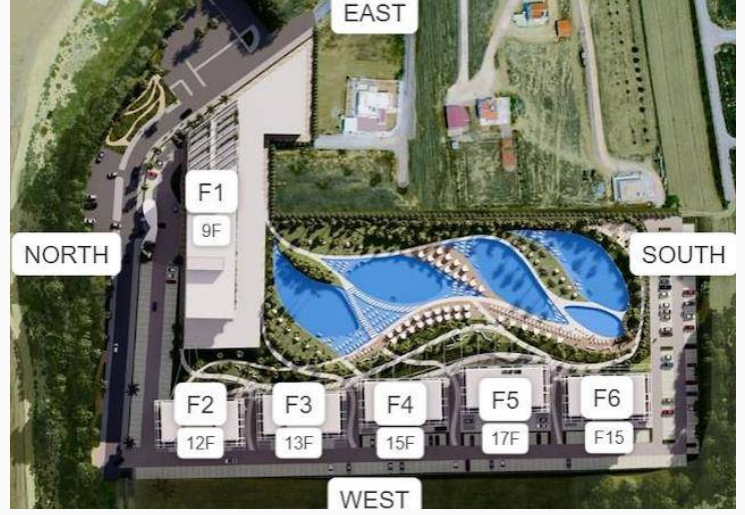

# KKTC, İskele Long Beach'de Satılık 3+1 Daireler £239.900

Long Beach, İskele, Kıbrıs

İlan Numarası	102652
Durumu	Satılık
Konut Tipi	Daire
Kullanılabilir İç Alan	161 m <sup>2</sup>
Kat	7+. Kat
İnşaat Yılı	2022
Oturma Odası	1
Koçan Tipi	Eşdeğer Koçan