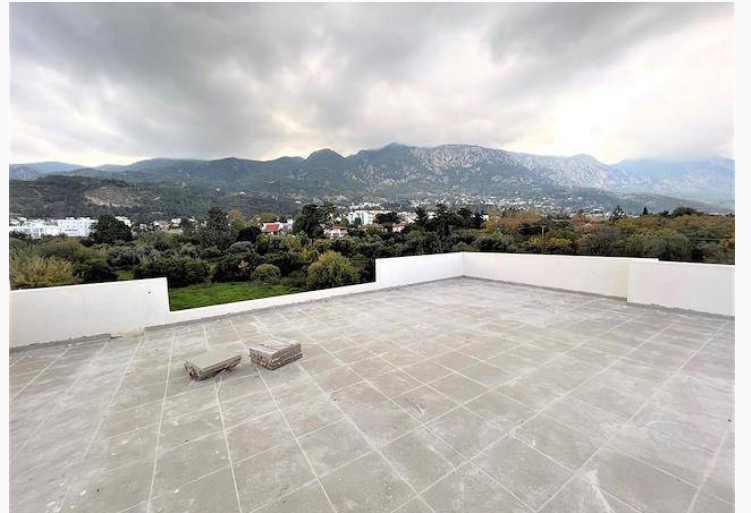

Lapta'da 2 Yatak Odalı Penthouse

£174.950

Lapta, Girne, Kıbrıs

Daha fazla bilgi için profesyonel emlak danışmanınızı arayınız.

Azmi Can
+90 (533) 889 0087