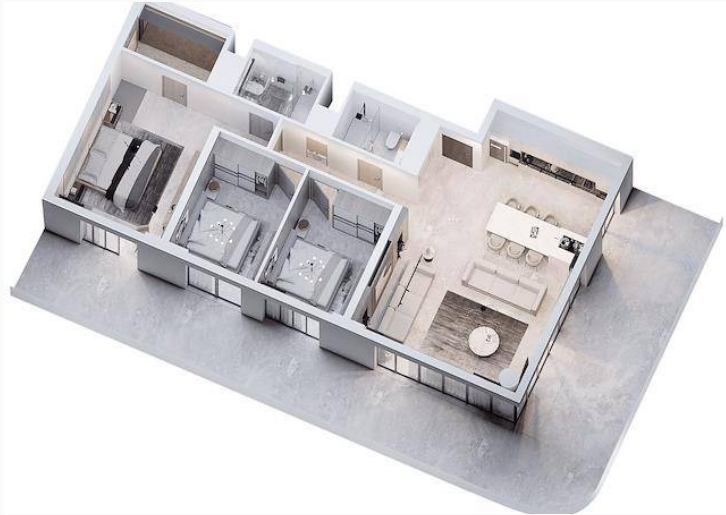

Lefke Bölgesinde Eşsiz Bir Proje İle Herşeyi En İnce Detayına Kadar Düşünülmüş Projemiz

£74.500

Gaziveren, Lefke, Kıbrıs

Daha fazla bilgi için profesyonel emlak danışmanınızı arayınız.

Serdar Özirfanoğlu
+90 (548) 855 0512