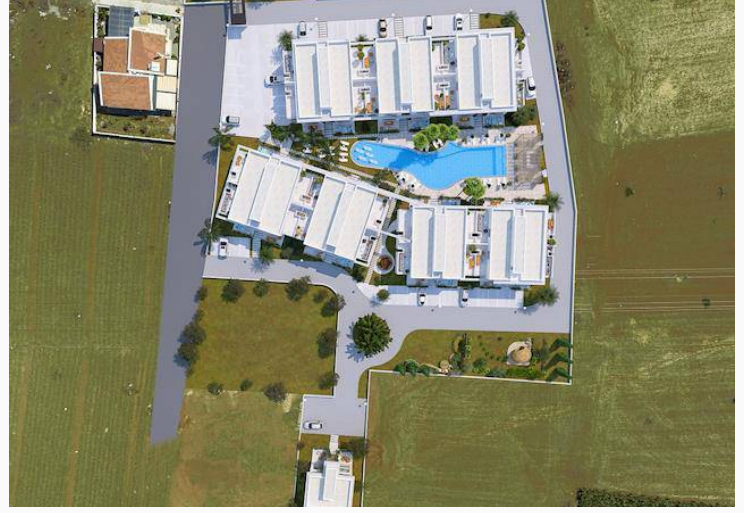

# Yeniboğaziçi Bölgesi, Salamis Bay Conti Hotel Karşısında, Ortak Havuzlu, Ultra Lüks, Konfor

£119.000

Yeni Boğaziçi, Mağusa, Kıbrıs

İlan Numarası	101649
Durumu	Satılık
Konut Tipi	Müstakil Ev
Kullanılabilir İç Alan	80 m <sup>2</sup>
Kat	Zemin Kat
İnşaat Yılı	2022
Havuz	Ortak Havuz
Bahçe	Var
Şömine	Var
Oturma Odası	1

## Yeniboğaziçi Bölgesi, Salamis Bay Conti Hotel Karşısında, Ortak Havuzlu, Ultra Lüks, Konfor ve Keyifli Yaşamın Esas Alındığı Sıfır Müstakil Evler Satılıktır!

YENİBOĞAZIÇI BÖLGESİ, SALAMİS BAY CONTİ HOTEL KARŞISINDA, ORTAK HAVUZLU, ULTRA LÜKS, KONFOR VE KEYİFLİ YAŞAMIN ESAS ALINDIĞI SIFIR MÜSTAKİL EVLER SATILIKTIR!

**Yeniboğaziçi Bölgesi, Salamis Bay Conti Hotel  
Karşısında, Ortak Havuzlu, Ultra Lüks, Konfor**

**£119.000**

Yeni Boğaziçi, Mağusa, Kıbrıs

Daha fazla bilgi için profesyonel emlak danışmanınızı arayınız.