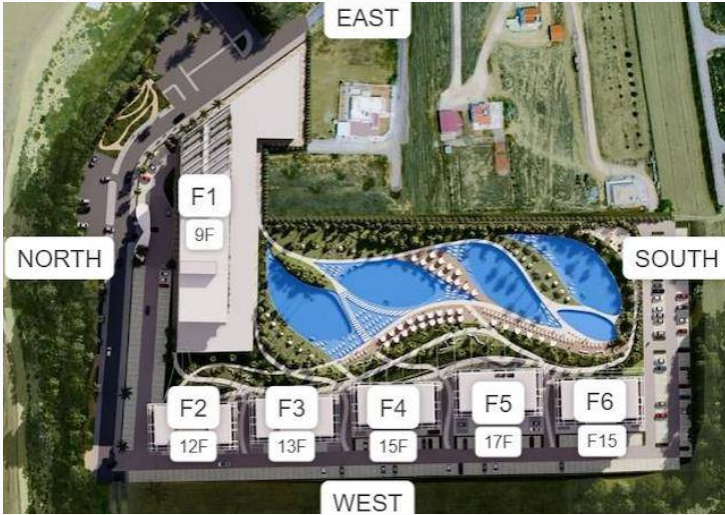

# Kıbrıs İskele Longbeach Bölgesinde Satılık Stüdyo Daire

**£88.000**

Long Beach, İskele, Kıbrıs

İlan Numarası	101537
Durumu	Satılık
Konut Tipi	Daire
Kullanılabilir İç Alan	42 m <sup>2</sup>
Kat	7+. Kat
İnşaat Yılı	2022
Havuz	Ortak Havuz
Asansör	Var
Bahçe	Var
Koçan Tipi	Eşdeğer Koçan

## Kıbrıs İskele Longbeach Bölgesinde Satılık Stüdyo Daire

kuzey kıbrısta yatırım zamanı

İskele Longbeach bölgesinde , bölgenin gözdesi 7 yıldızlı projede  
Satılık Stüdyo Daire

Kuzey Kıbrıs'ın en büyük ve en özel yaşam projesi Grand Sapphire  
Resort and Residences 27, 29 ve 31 kattan oluşan 3 yüksek bina,  
5'er kattan oluşan 7 kısa bina ve otel binasından oluşuyor.