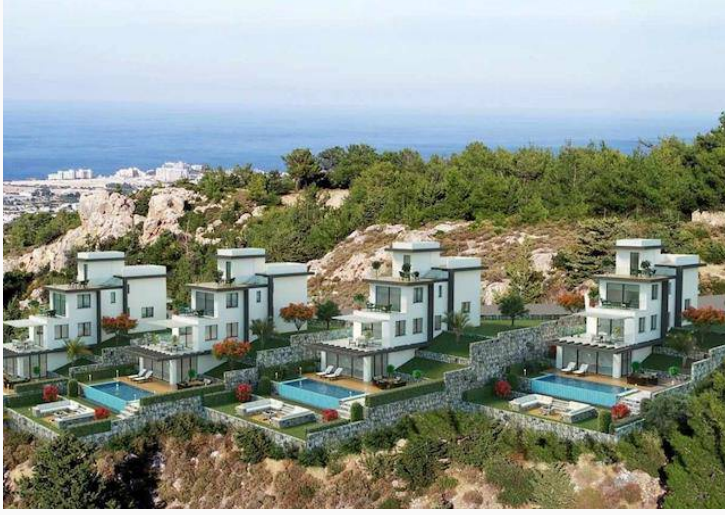

CYPRUSLAND
Real Estate

CyprusLand Estate

Girne Lapta Da Satılık Özel Havuzlu Dağ ve Deniz Manzaralı Süperliks Villalar

£400.000

Lapta, Girne, Kıbrıs

Daha fazla bilgi için profesyonel emlak danışmanınızı arayınız.

Kemal Alacan
+90 (548) 810 9010