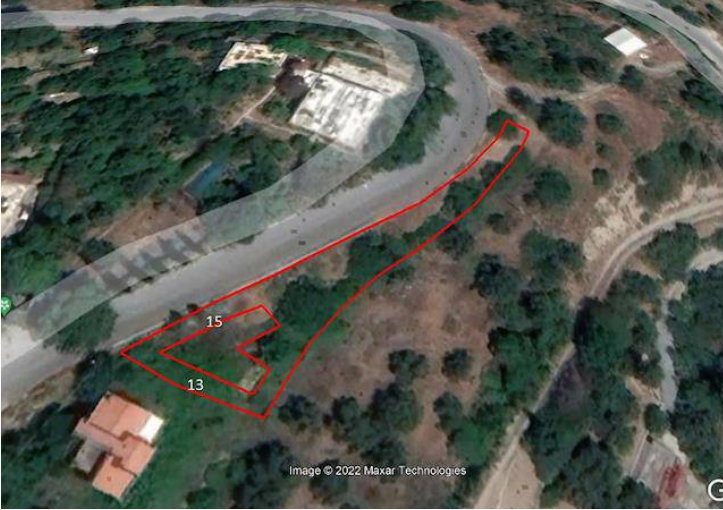

EMLAK

Vusay Emlak

Kıbrıs Girne Lapta'da satılık arsa

£28.000

Lapta, Girne, Kıbrıs

İlan Numarası	100700
Durumu	Satıldı (Aralık 2022)
Konut Tipi	Arsa/Arazi
Toplam Arsa/Arazi Alanı	554 m ²
Koçan Tipi	Eşdeğer Koçan
Kat İzni	2
İmar İzni	%35 imar izni