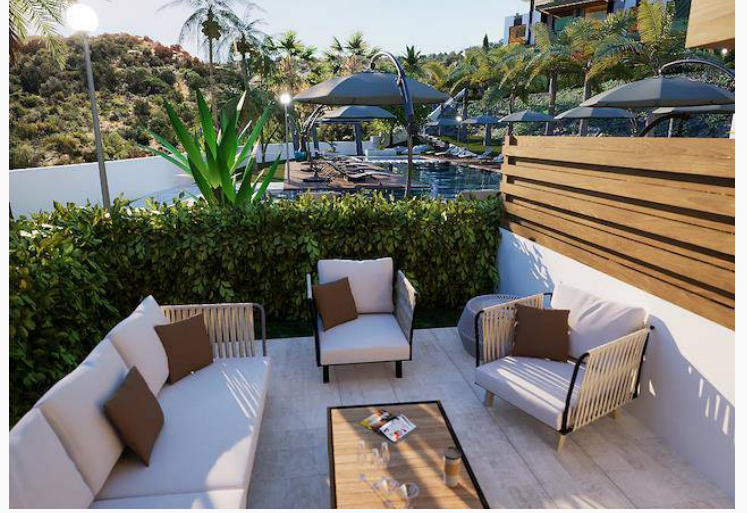

CENTURY 21

Island

Century 21 Island

Girne Esentepe Satılık 2+1 Daire / Bahçeli

£190.000

Esentepe, Girne, Kıbrıs

Daha fazla bilgi için profesyonel emlak danışmanınızı arayınız.

Century 21 Island
+90 (548) 821 2100